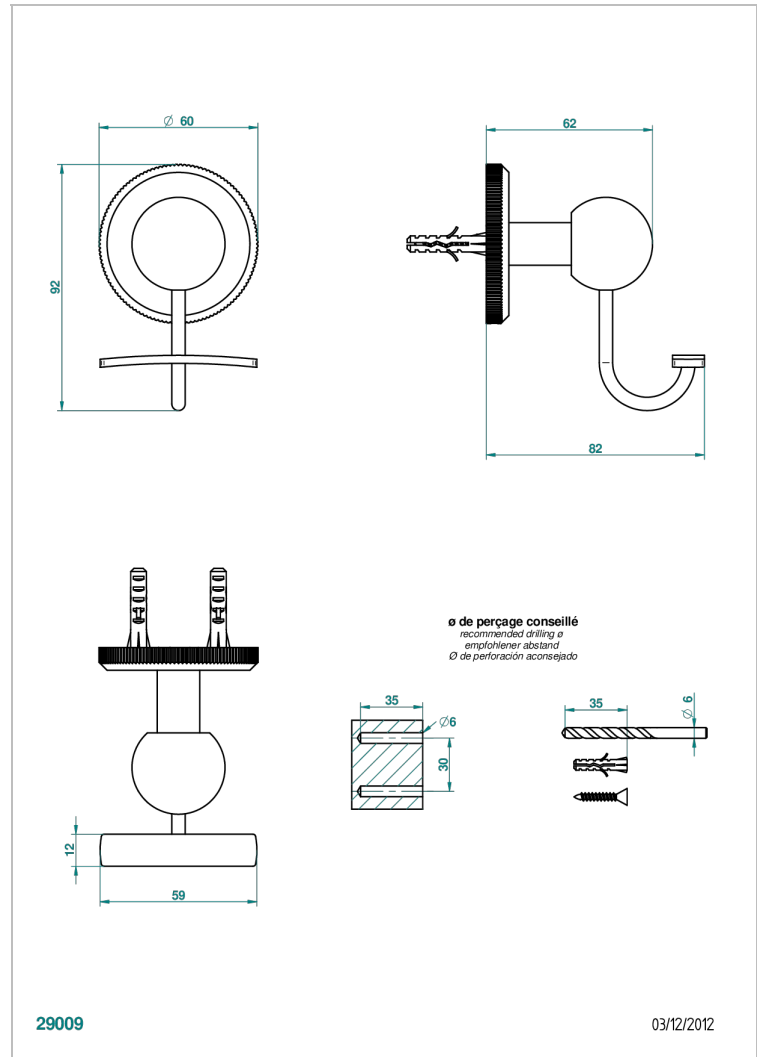

# ART DECO, KRISTALL

A56-510

Bademantelhaken

THG<sup>®</sup>  
PARIS

## EIGENSCHAFTEN

- Art Déco, Kristall
- Bademantelhaken