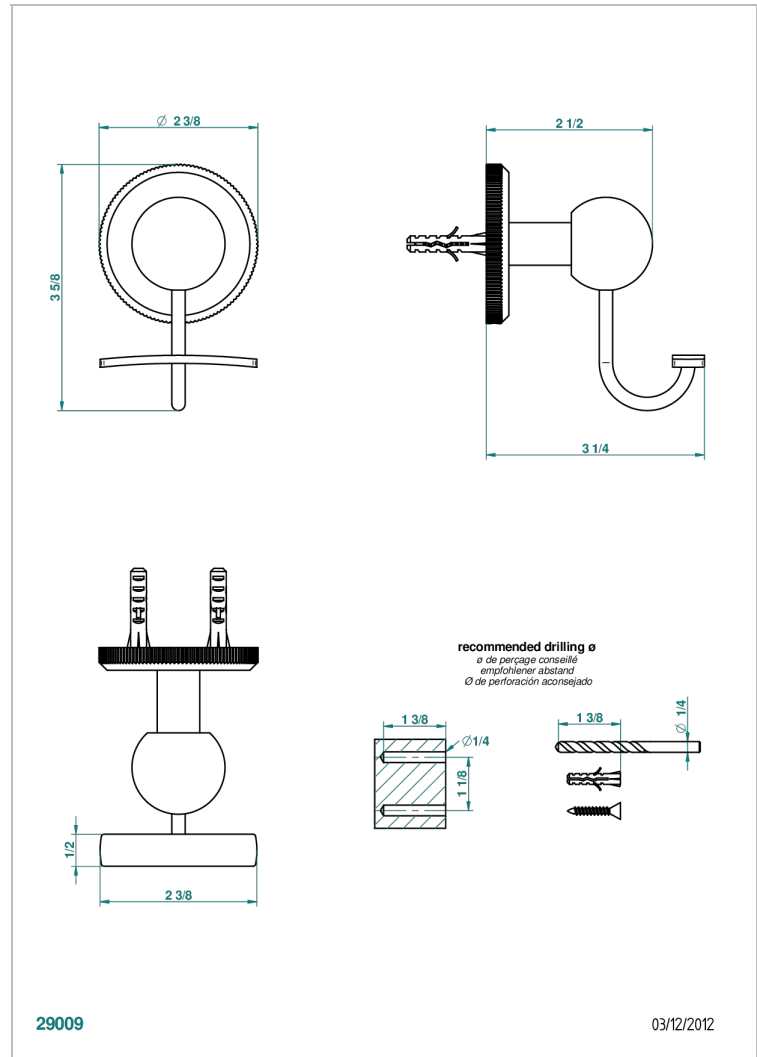

ART DECO CRISTAL

A56-510

Porte-peignoir

THG[®]
PARIS

CARACTÉRISTIQUES

- Accessoire en laiton

FINITIONS DISPONIBLES

Bronze clair - D01
Chromé - A02
Chromé / doré - G02
Chromé mat - C02
Doré brillant - F01
Doré mat - F07