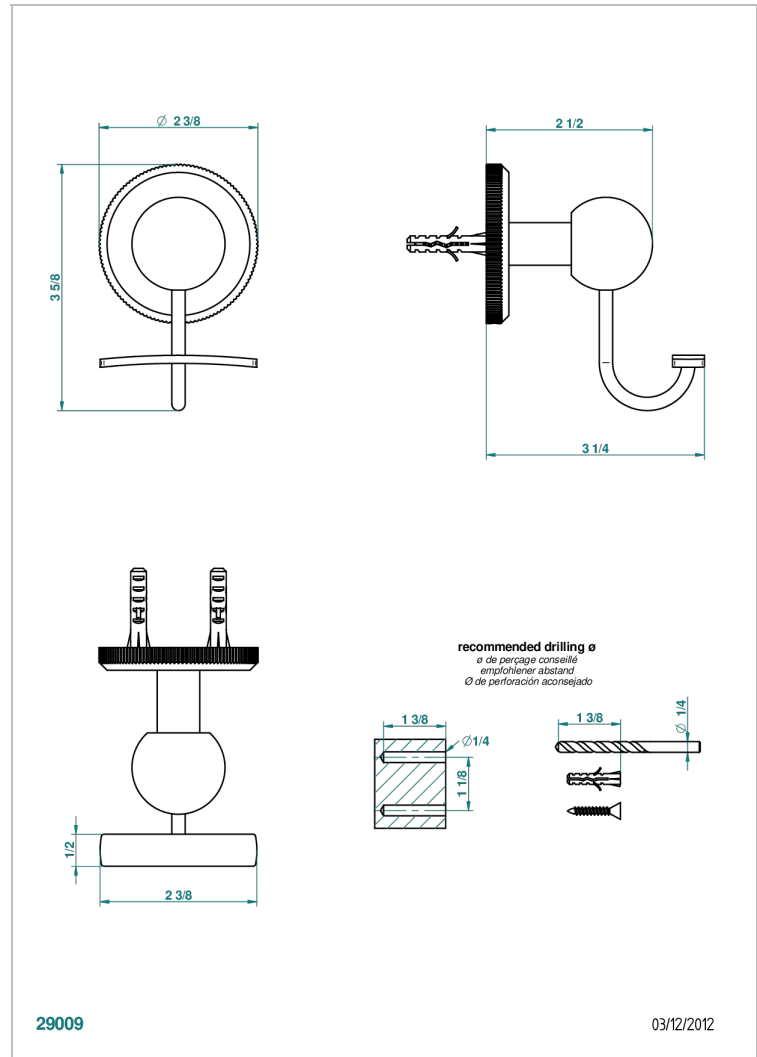

# ART DECO CRYSTAL

A56-510

Percha para albornoz

THG<sup>®</sup>  
PARIS

## CARACTERÍSTICAS

- Art Déco Crystal
- Percha para albornoz