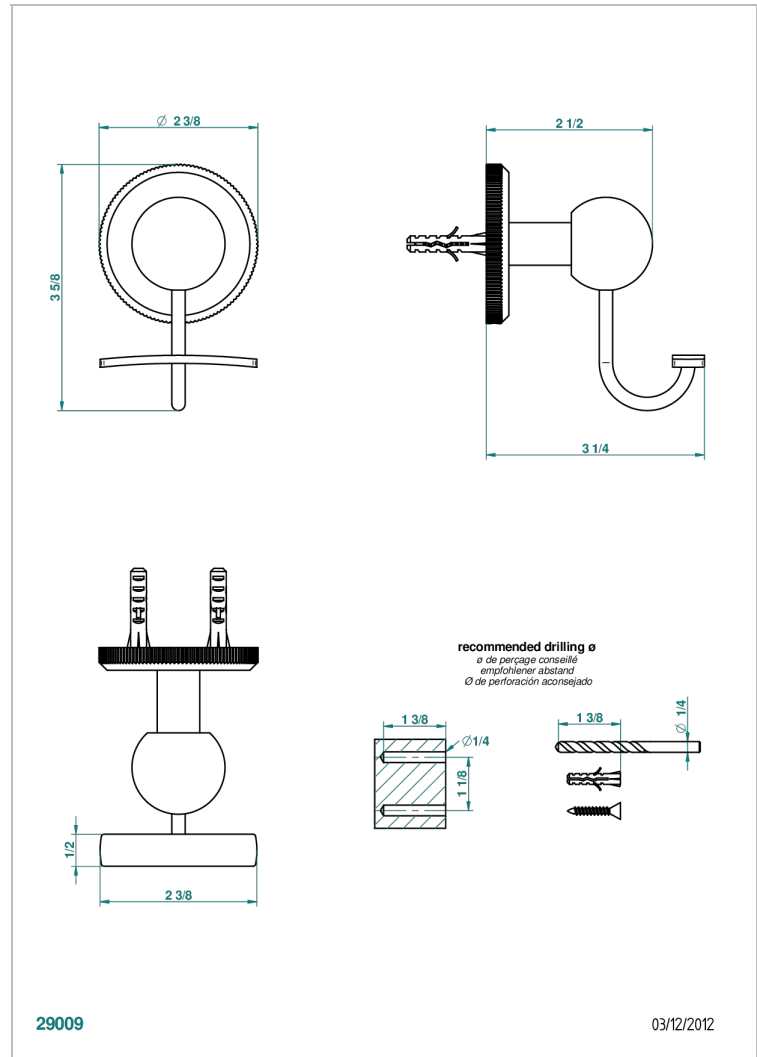

# ART DECO CRYSTAL

A56-510

Robe hook

## CHARACTERISTIC

- Art Déco Crystal
- Robe hook