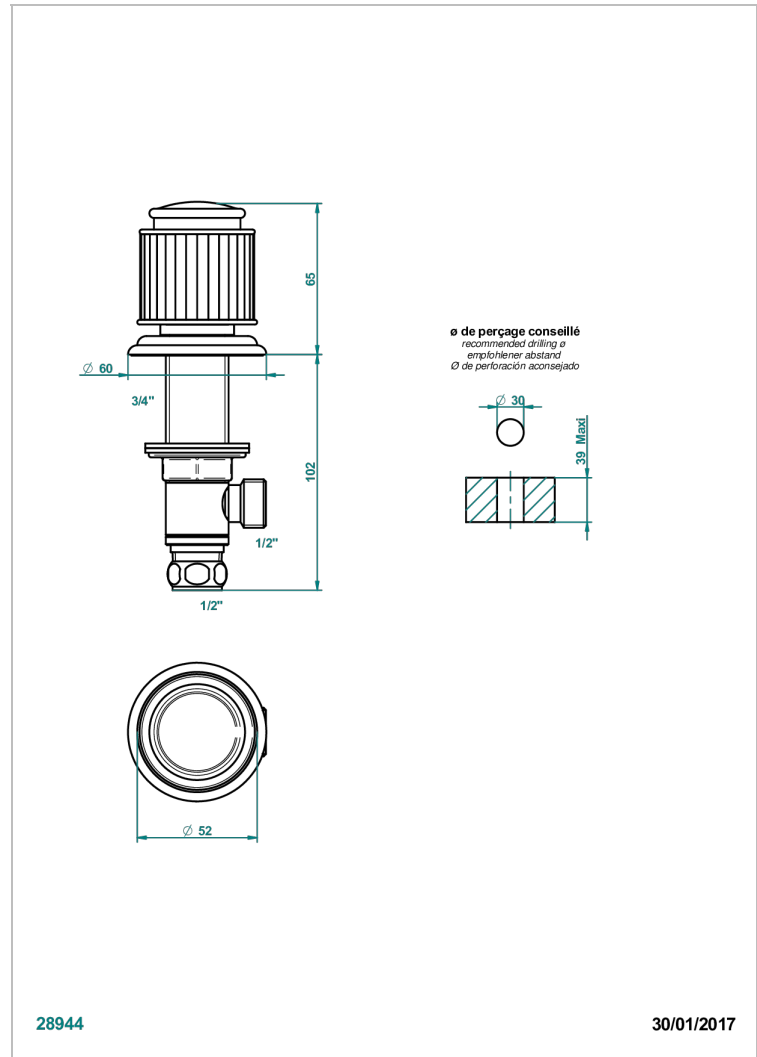

JAIPUR CRISTAL SATINE

A9B-35

Côté sur gorge 1/2"

THG[®]
PARIS

CARACTÉRISTIQUES

- Jaipur Cristal satiné
- Côté sur gorge 1/2"

FINITIONS DISPONIBLES

Bronze clair - D01
Chromé - A02
Chromé / doré - G02
Chromé mat - C02
Doré brillant - F01
Doré mat - F07

Nickel brillant - B01
Nickel mat - C01
Noir mat céramique - D30
Or pâle - F30
Or pâle mat - F31
Pvd blush - H62

Pvd blush mat - H60
Pvd couleur bronze brown - F33
Pvd couleur bronze brown - mat - F34
Pvd couleur doré - H52
Pvd couleur doré mat - H53
Pvd couleur laiton - H49

Pvd couleur laiton mat - H50
Pvd couleur nickel - H55
Pvd couleur nickel mat - H56
Pvd graphite - H64
Pvd graphite mat - H65
Pvd umber - H66

Pvd umber mat - H67
Vieux cuivre rouge mat - H07
Vieux nickel - H28