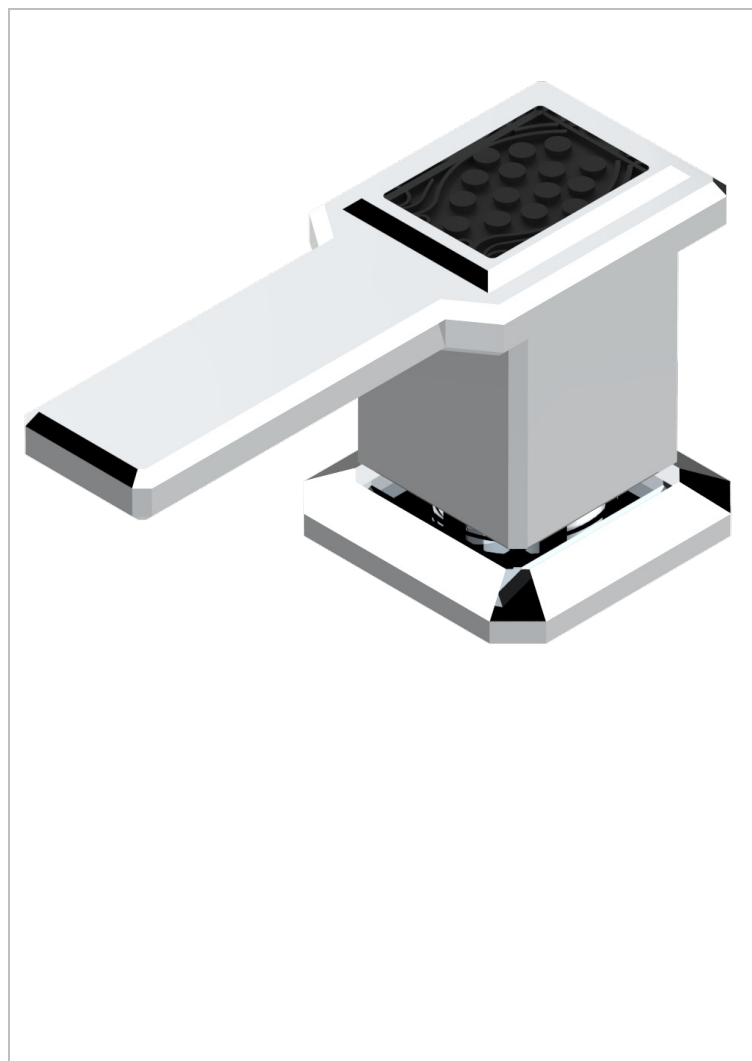

METROPOLIS CRISTAL NOIR A MANETTES

A2M-35/H

Côté sur gorge 1/2" côté chaud

CARACTÉRISTIQUES

- Métropolis Cristal noir à manettes
- Côté sur gorge 1/2" côté chaud

FINITIONS DISPONIBLES

Chromé - A02
Chromé / doré - G02
Chromé mat - C02
Doré brillant - F01
Doré mat - F07
Nickel brillant - B01

Nickel mat - C01
Noir mat céramique - D30
Or pâle - F30
Or pâle mat - F31
Pvd blush - H62
Pvd blush mat - H60

Pvd couleur bronze brown - F33
Pvd couleur bronze brown - mat - F34
Pvd couleur doré - H52
Pvd couleur doré mat - H53
Pvd couleur laiton - H49
Pvd couleur laiton mat - H50