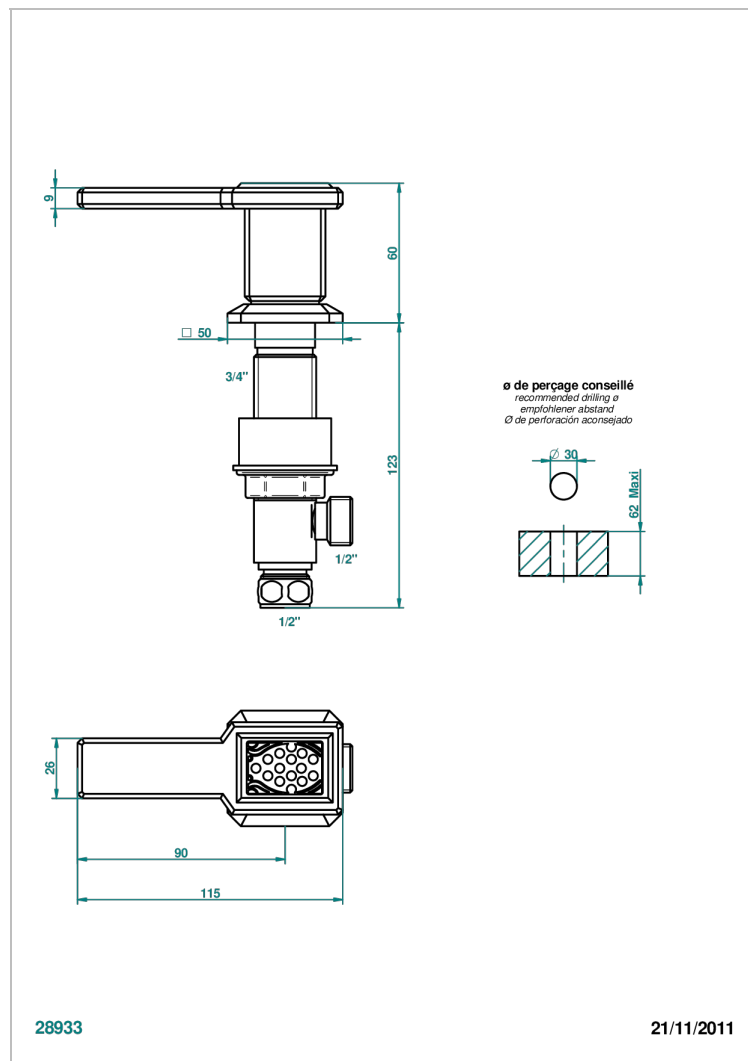

METROPOLIS CRISTAL NOIR A MANETTES

A2M-35/H

Côté sur gorge 1/2" côté chaud

CARACTÉRISTIQUES

- Métropolis Cristal noir à manettes
- Côté sur gorge 1/2" côté chaud

FINITIONS DISPONIBLES

Chromé - A02
Chromé / doré - G02
Chromé mat - C02
Doré brillant - F01
Doré mat - F07
Nickel brillant - B01

Nickel mat - C01
Noir mat céramique - D30
Or pâle - F30
Or pâle mat - F31
Pvd blush - H62
Pvd blush mat - H60

Pvd couleur bronze brown - F33
Pvd couleur bronze brown - mat - F34
Pvd couleur doré - H52
Pvd couleur doré mat - H53
Pvd couleur laiton - H49
Pvd couleur laiton mat - H50

Pvd couleur nickel - H55
Pvd couleur nickel mat - H56
Pvd graphite - H64
Pvd graphite mat - H65
Pvd umber - H66
Pvd umber mat - H67

Vieux nickel - H28

28933

21/11/2011