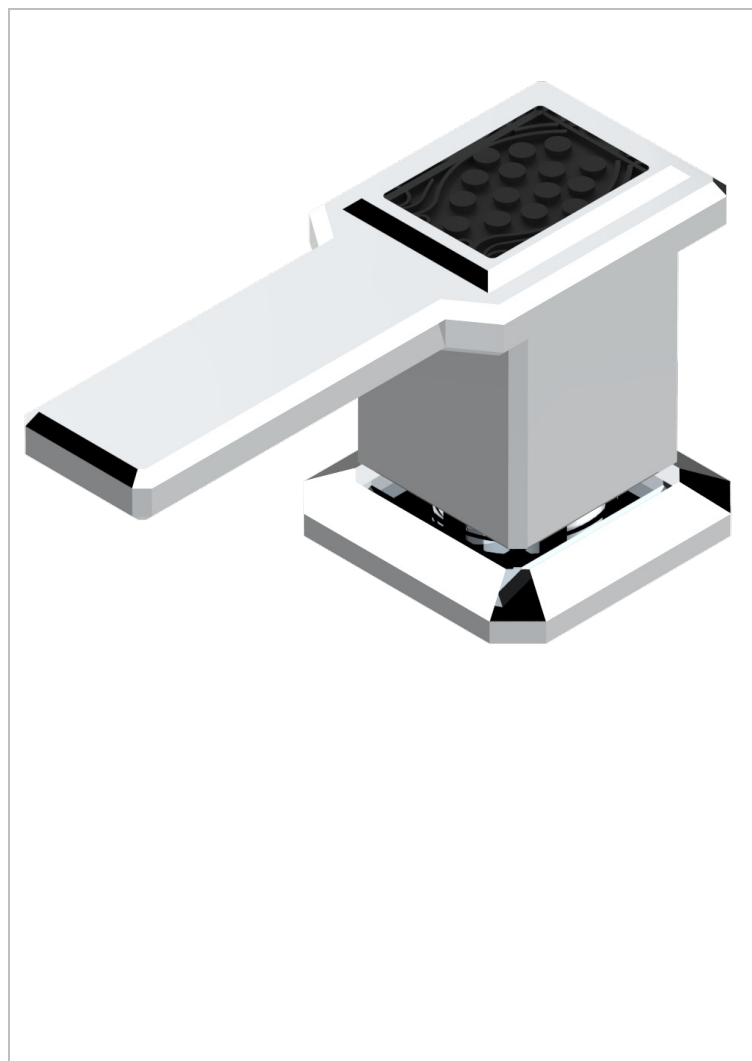

METROPOLIS CRISTAL NOIR A MANETTES

A2M-35/H

Côté sur gorge 1/2" côté chaud

CARACTÉRISTIQUES

- Métropolis Cristal noir à manettes
- Côté sur gorge 1/2" côté chaud

FINITIONS DISPONIBLES

Chromé - A02
Chromé / doré - G02
Chromé mat - C02
Doré brillant - F01
Doré mat - F07
Nickel brillant - B01

Nickel mat - C01
Noir mat céramique - D30
Or pâle - F30
Or pâle mat - F31
Pvd blush - H62
Pvd blush mat - H60

Pvd couleur bronze brown - F33
Pvd couleur bronze brown - mat - F34
Pvd couleur doré - H52
Pvd couleur doré mat - H53
Pvd couleur laitton - H49
Pvd couleur laitton mat - H50