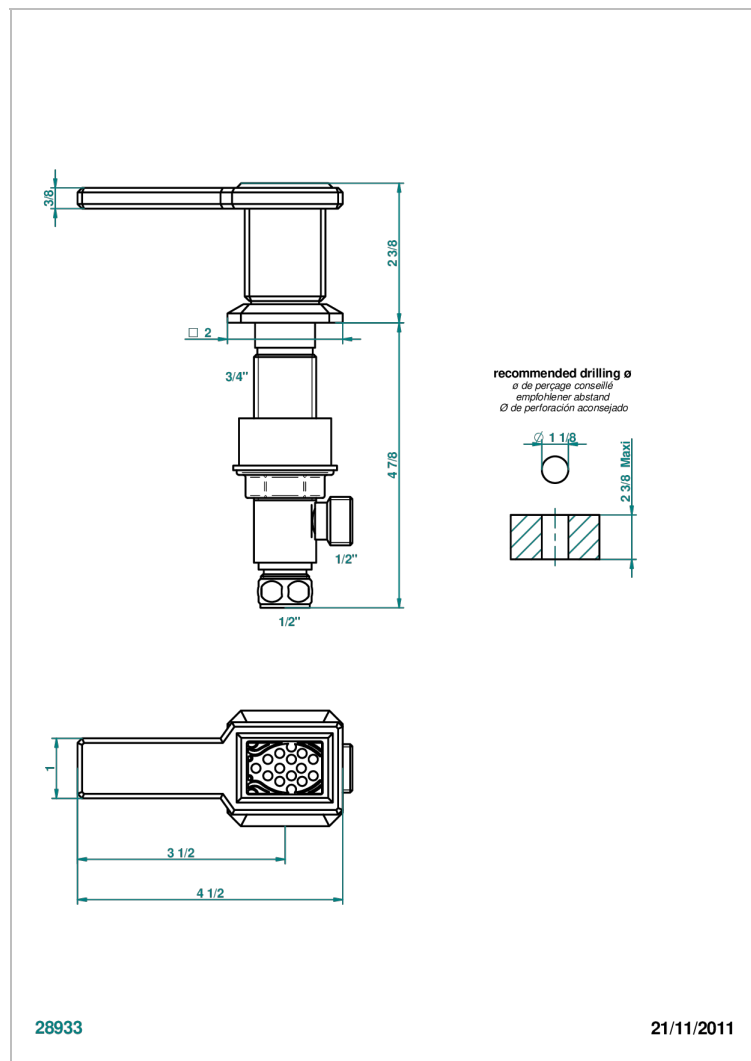

METROPOLIS CRISTAL NOIR A MANETTES

A2M-35/H

Côté sur gorge 1/2" côté chaud

CARACTÉRISTIQUES

- Métropolis Cristal noir à manettes
- Côté sur gorge 1/2" côté chaud

FINITIONS DISPONIBLES

Chromé - A02
Chromé / doré - G02
Chromé mat - C02
Doré brillant - F01
Doré mat - F07
Nickel brillant - B01