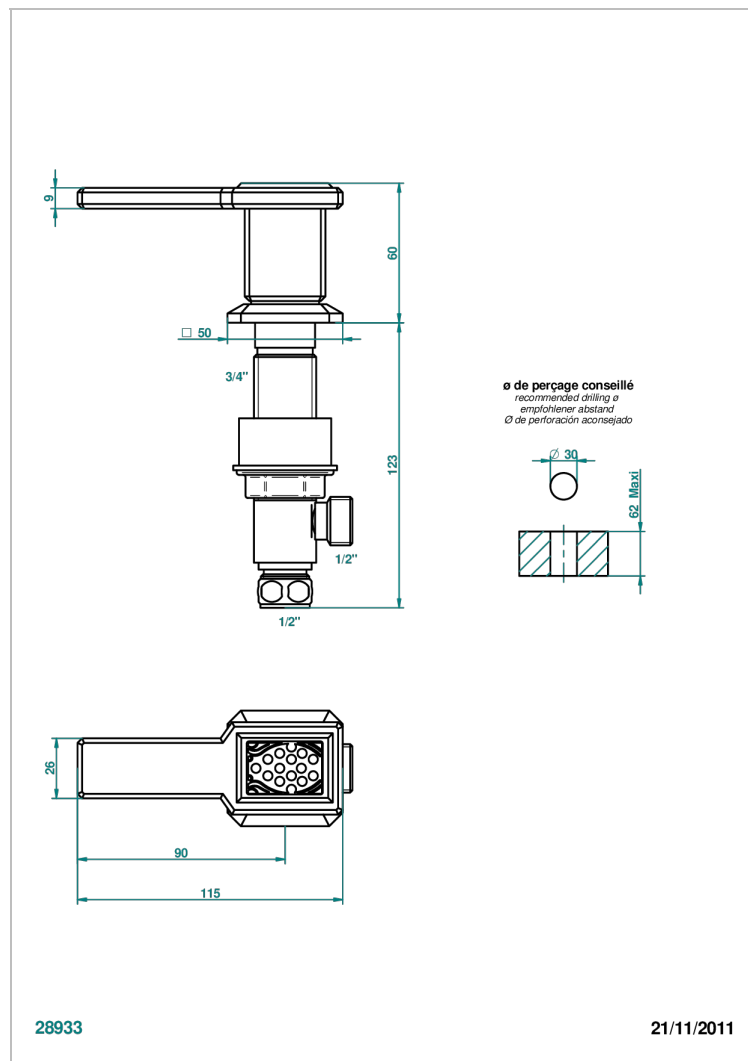

METROPOLIS CRISTAL NOIR A MANETTES

A2M-35/H

Côté sur gorge 1/2" côté chaud

CARACTÉRISTIQUES

- Métropolis Cristal noir à manettes
- Côté sur gorge 1/2" côté chaud

FINITIONS DISPONIBLES

Chromé - A02
Chromé / doré - G02
Chromé mat - C02
Doré brillant - F01
Doré mat - F07
Nickel brillant - B01

Nickel mat - C01
Noir mat céramique - D30
Or pâle - F30
Or pâle mat - F31
Pvd blush - H62
Pvd blush mat - H60

Pvd couleur bronze brown - F33
Pvd couleur bronze brown - mat - F34
Pvd couleur doré - H52
Pvd couleur doré mat - H53
Pvd couleur laiton - H49
Pvd couleur laiton mat - H50