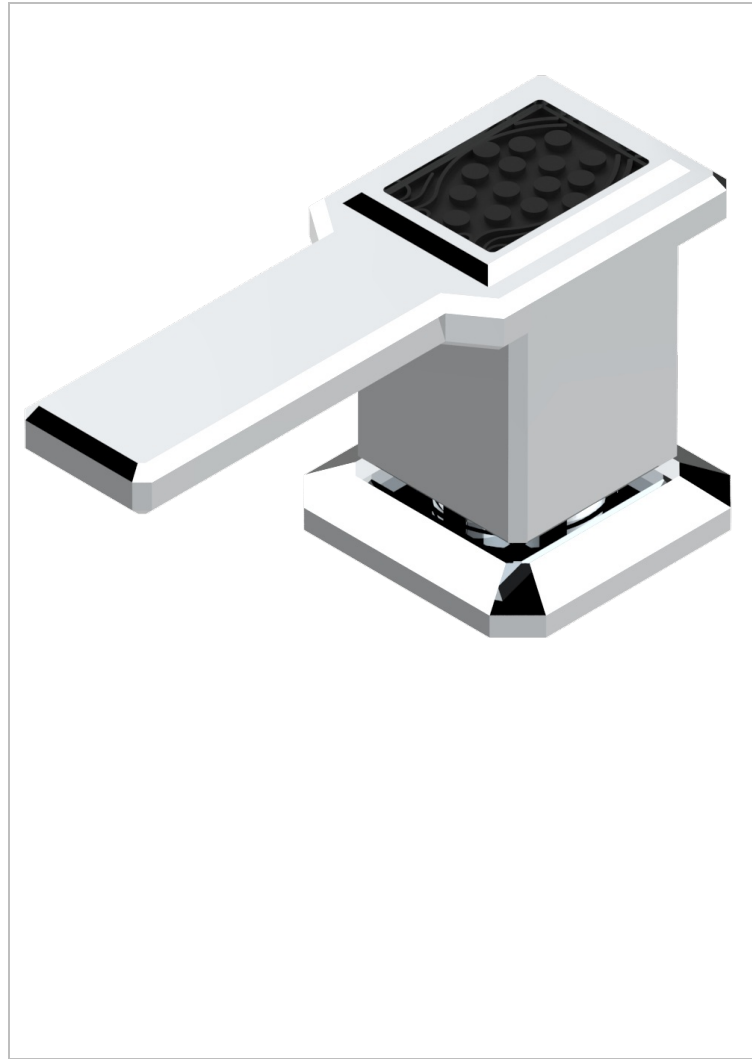

METROPOLIS, KRISTALL SCHWARZ, HEBEL

A2M-35/H

Einbauventil zur Standmontage 1/2", warm

EIGENSCHAFTEN

- Métropolis, Kristall schwarz, Hebel
- Einbauventil zur Standmontage 1/2", warm

VERFÜGBARE OBERFLÄCHEN

Altnickel - H28
Blassgold - F30
Blassgold matt unlackiert - F31
Chrom - A02
Chrom / gold - G02
Chrom matt - C02

Gold - F01
Gold matt - F07
Mattschwarz keramik - D30
Nickel matt - C01
Pvd blush - H62
Pvd blush matt - H60

Pvd bronze braun - F33
Pvd bronze braun matt - F34
Pvd gold - H52
Pvd gold matt - H53
Pvd graphite - H64
Pvd graphite matt - H65