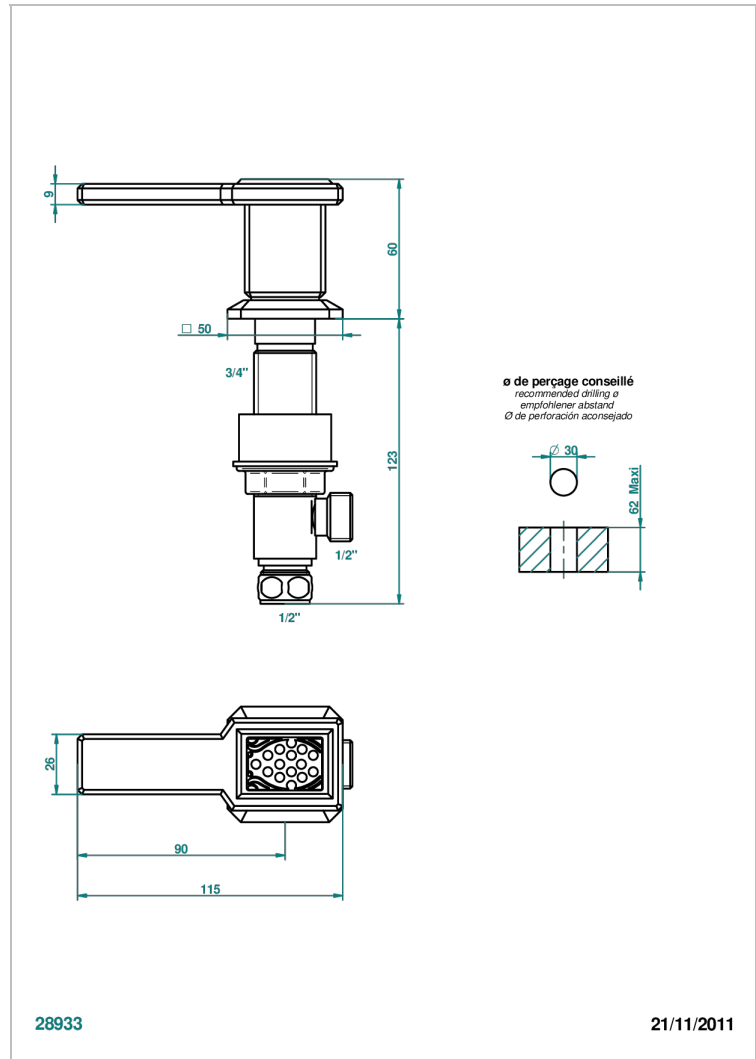

METROPOLIS, KRISTALL SCHWARZ, HEBEL

A2M-35/H

Einbauventil zur Standmontage 1/2", warm

EIGENSCHAFTEN

- Métropolis, Kristall schwarz, Hebel
- Einbauventil zur Standmontage 1/2", warm

VERFÜGBARE OBERFLÄCHEN

Altnickel - H28
Blassgold - F30
Blassgold matt unlackiert - F31
Chrom - A02
Chrom / gold - G02
Chrom matt - C02