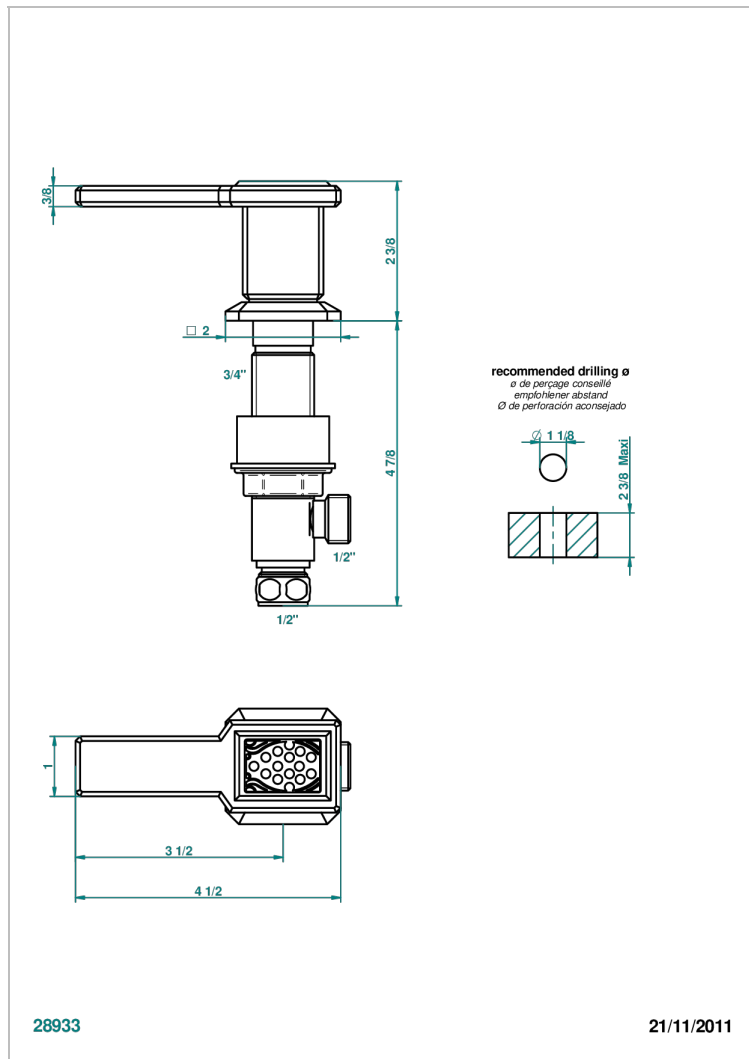

METROPOLIS CRISTAL NOIR A MANETTES

A2M-35/H

Côté sur gorge 1/2" côté chaud

CARACTÉRISTIQUES

- Métropolis Cristal noir à manettes
- Côté sur gorge 1/2" côté chaud

FINITIONS DISPONIBLES

Chromé - A02
Chromé / doré - G02
Chromé mat - C02
Doré brillant - F01
Doré mat - F07
Nickel brillant - B01