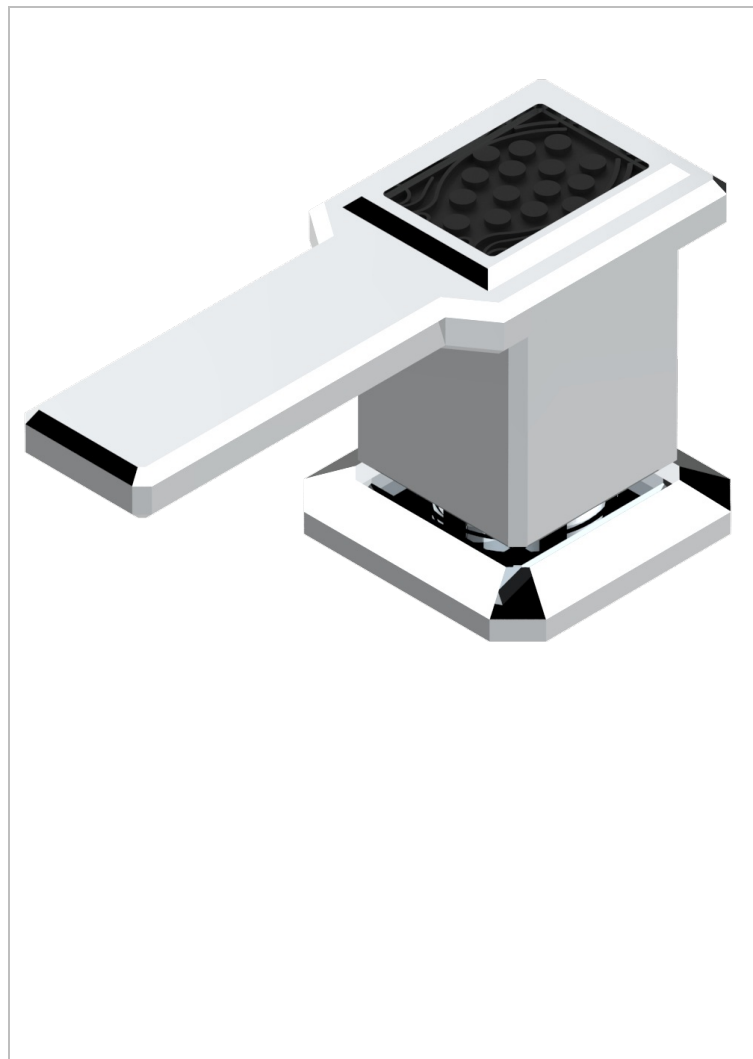

METROPOLIS CRISTAL NOIR A MANETTES

A2M-35/H

Côté sur gorge 1/2" côté chaud

CARACTÉRISTIQUES

- Métropolis Cristal noir à manettes
- Côté sur gorge 1/2" côté chaud

FINITIONS DISPONIBLES

Chromé - A02
Chromé / doré - G02
Chromé mat - C02
Doré brillant - F01
Doré mat - F07
Nickel brillant - B01

Nickel mat - C01
Noir mat céramique - D30
Or pâle - F30
Or pâle mat - F31
Pvd blush - H62
Pvd blush mat - H60

Pvd couleur bronze brown - F33
Pvd couleur bronze brown - mat - F34
Pvd couleur doré - H52
Pvd couleur doré mat - H53
Pvd couleur laitton - H49
Pvd couleur laitton mat - H50