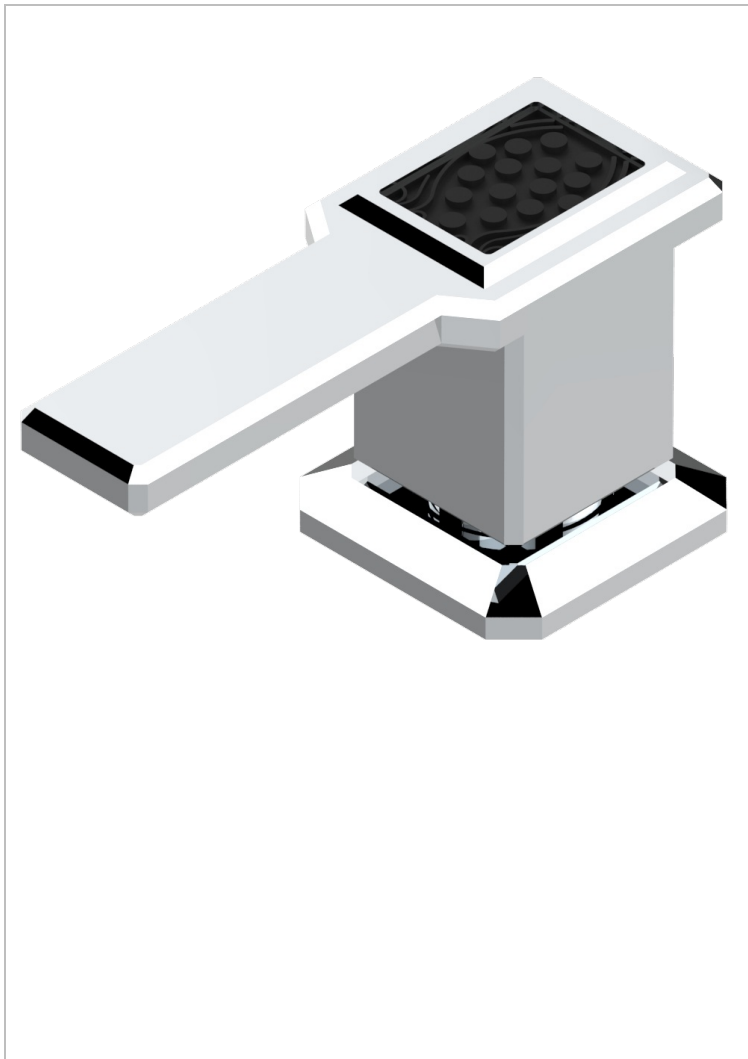

# METROPOLIS, KRISTALL SCHWARZ, HEBEL

A2M-35/H

Einbauventil zur Standmontage 1/2", warm

## EIGENSCHAFTEN

- Métropolis, Kristall schwarz, Hebel
- Einbauventil zur Standmontage 1/2", warm

## VERFÜGBARE OBERFLÄCHEN

Altnickel - H28  
Blassgold - F30  
Blassgold matt unlackiert - F31  
Chrom - A02  
Chrom / gold - G02  
Chrom matt - C02

Gold - F01  
Gold matt - F07  
Mattschwarz keramik - D30  
Nickel matt - C01  
Pvd blush - H62  
Pvd blush matt - H60