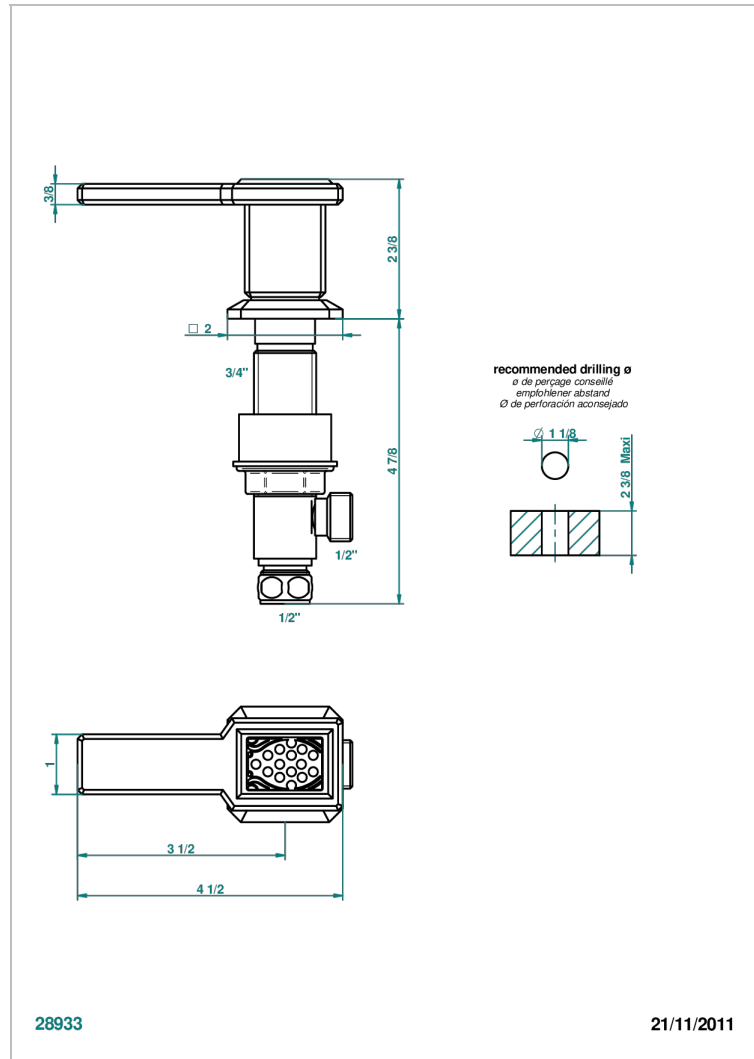

# METROPOLIS, KRISTALL SCHWARZ, HEBEL

A2M-35/H

Einbauventil zur Standmontage 1/2", warm

## EIGENSCHAFTEN

- Métropolis, Kristall schwarz, Hebel
- Einbauventil zur Standmontage 1/2", warm