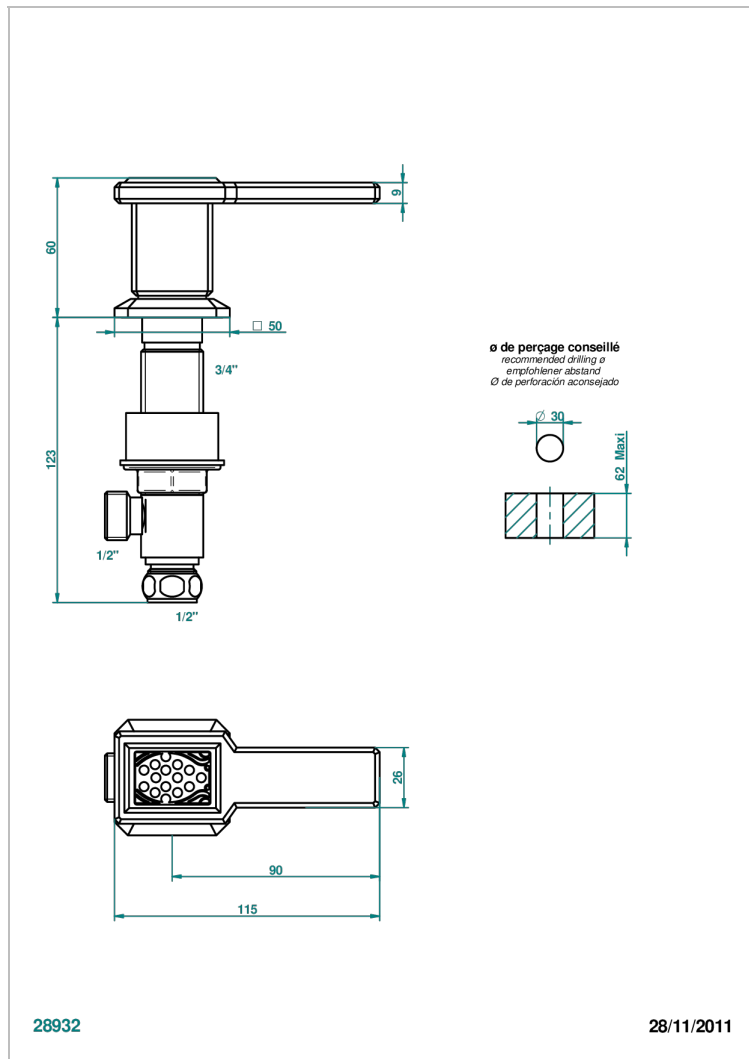

# METROPOLIS CRISTAL NEGRO CON MANETAS

A2M-35/C

Llave de paso sobre encimera 1/2"- frío

## CARACTERÍSTICAS

- Métropolis cristal negro con manetas
- Llave de paso sobre encimera 1/2"- frío