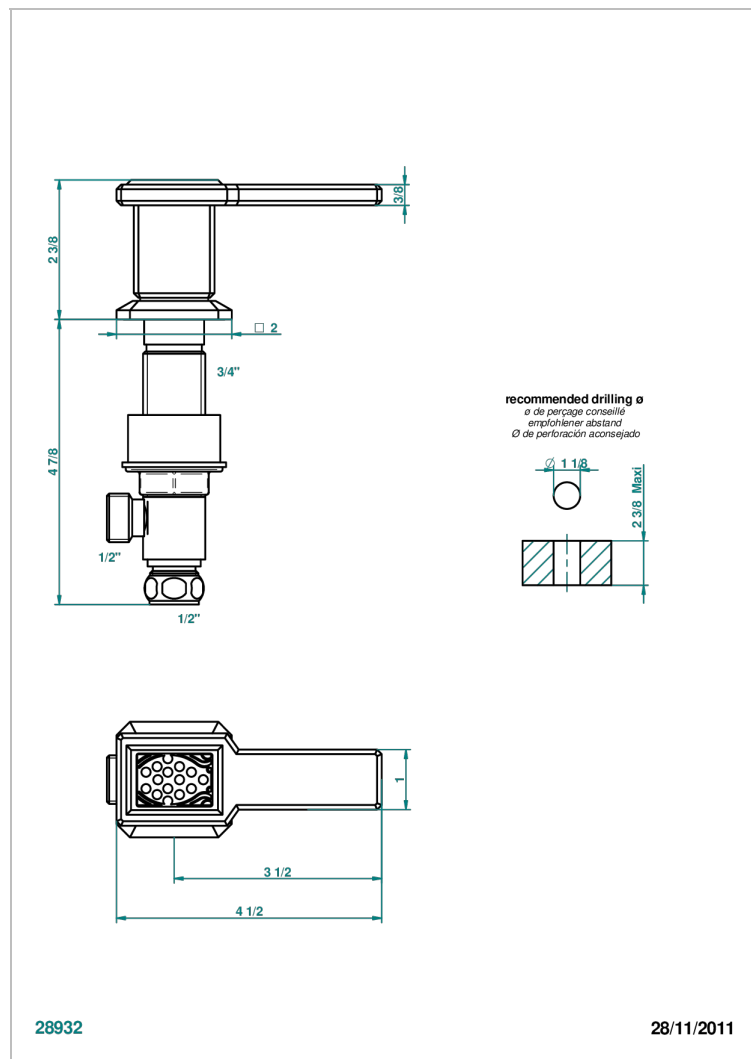

METROPOLIS CRISTAL NOIR A MANETTES

A2M-35/C

Côté sur gorge 1/2", côté froid

28932

28/11/2011

CARACTÉRISTIQUES

- Métropolis Cristal noir à manettes
- Côté sur gorge 1/2", côté froid

FINITIONS DISPONIBLES

Vieux nickel - H28