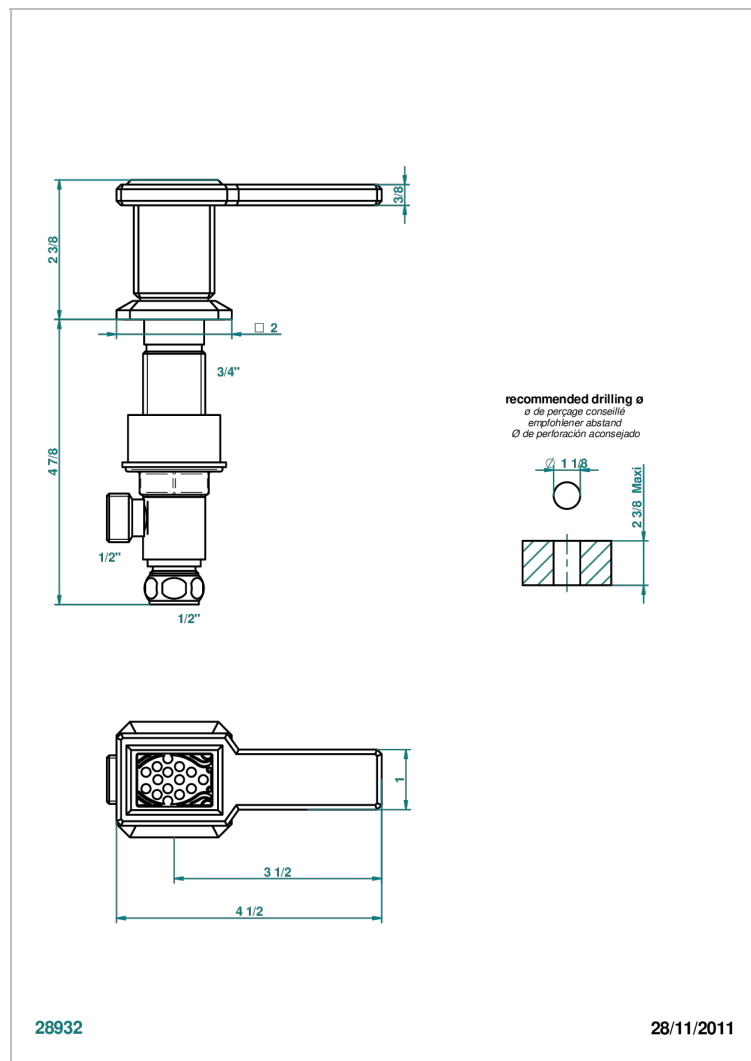

# METROPOLIS CRISTAL NEGRO CON MANETAS

A2M-35/C

Llave de paso sobre encimera 1/2"- frío

## CARACTERÍSTICAS

- Métopolis cristal negro con manetas
- Llave de paso sobre encimera 1/2"- frío