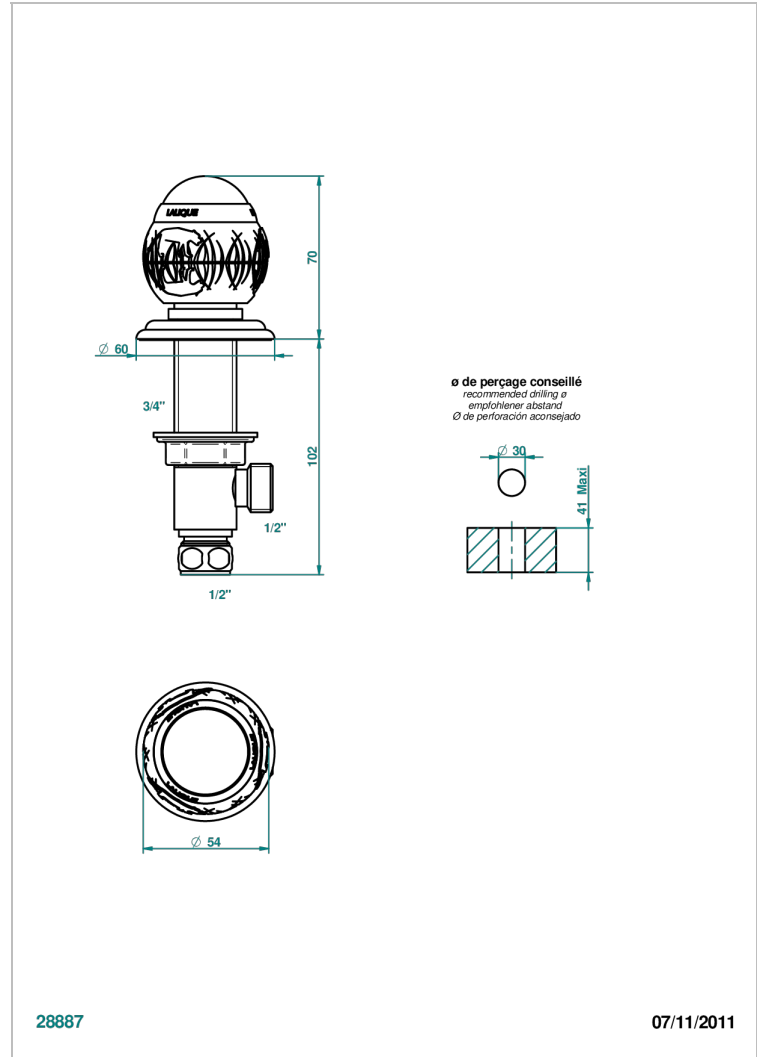

# PANTHERE CRISTAL NOIR

A2K-35

Côté sur gorge 1/2"

THG<sup>®</sup>  
PARIS

## CARACTÉRISTIQUES

- Panthère Cristal noir
- Côté sur gorge 1/2"