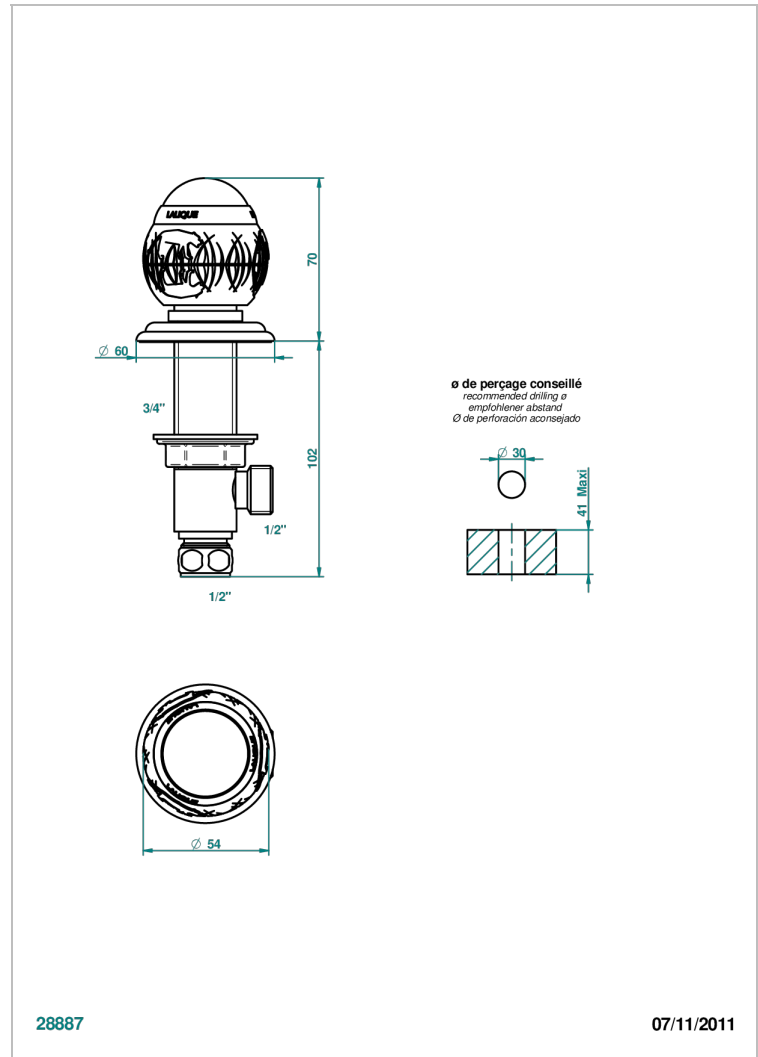

PANTHERE, KRISTALL SCHWARZ

A2K-35

Einbauventil zur Standmontage 1/2"

THG[®]
PARIS

EIGENSCHAFTEN

- Panthère, Kristall schwarz
- Einbauventil zur Standmontage 1/2"

VERFÜGBARE OBERFLÄCHEN

Altnickel - H28
Blassgold - F30
Blassgold matt unlackiert - F31
Bronze hell - D01
Chrom - A02
Chrom / gold - G02