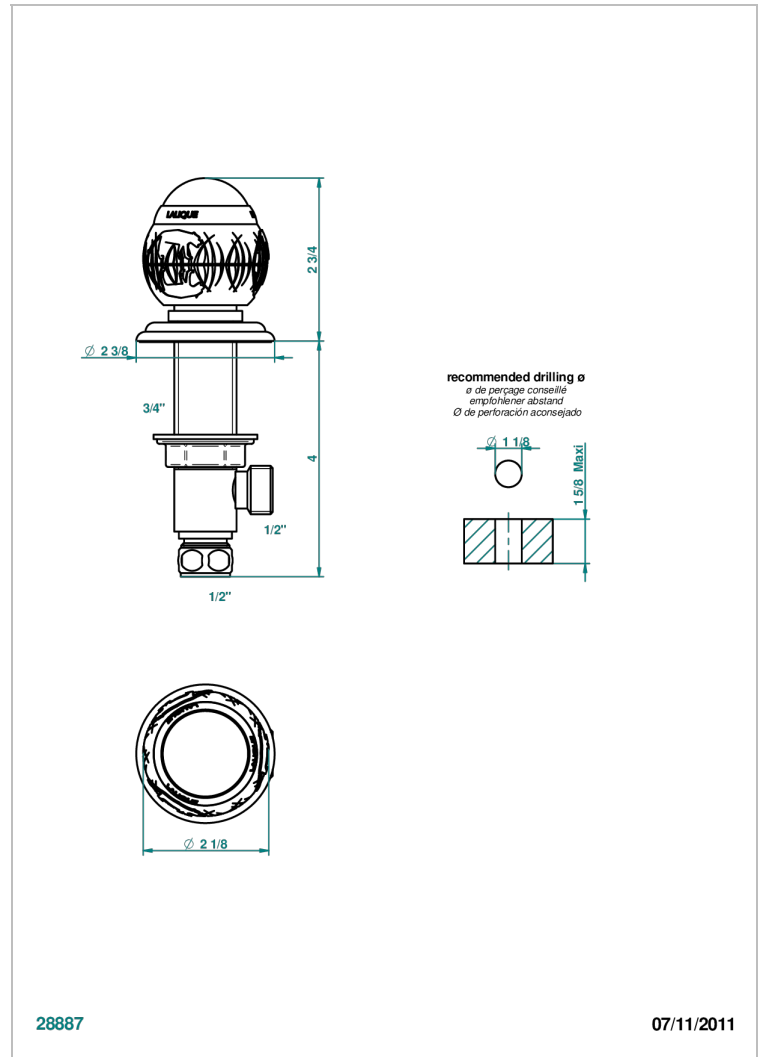

PANTHERE CRISTAL NOIR

A2K-35

Côté sur gorge 1/2"

THG[®]
PARIS

CARACTÉRISTIQUES

- Panthère Cristal noir
- Côté sur gorge 1/2"

FINITIONS DISPONIBLES

Bronze clair - D01
Chromé - A02
Chromé / doré - G02
Chromé mat - C02
Doré brillant - F01
Doré mat - F07