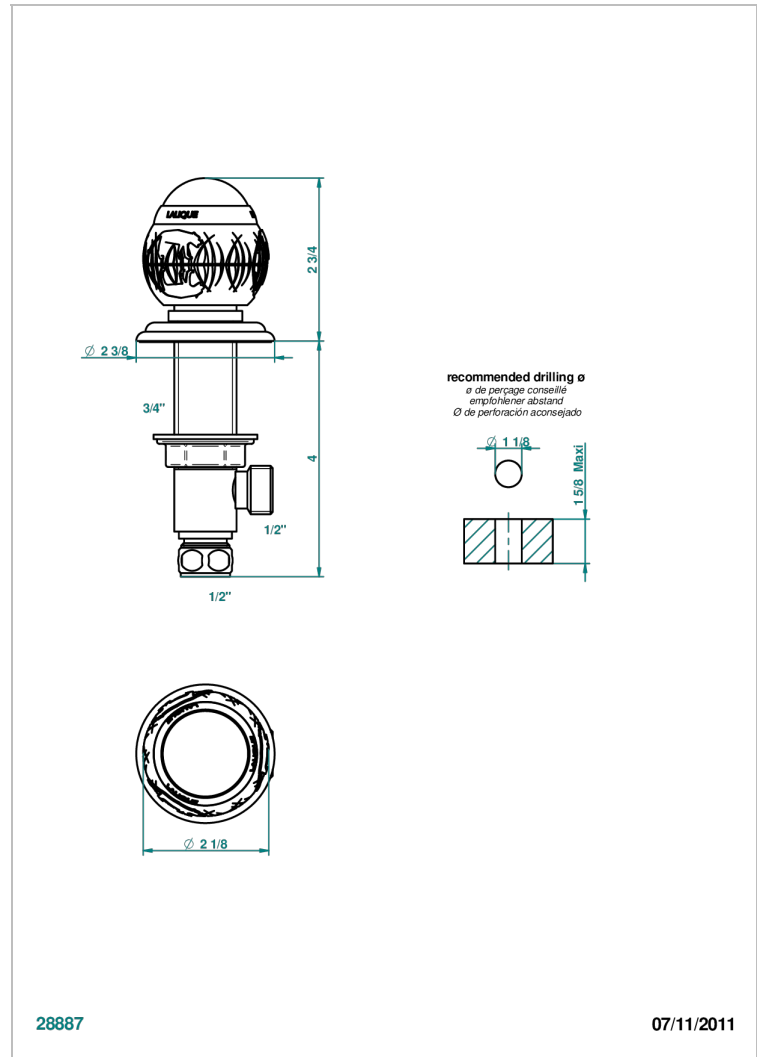

PANTHERE, KRISTALL SCHWARZ

A2K-35

Einbauventil zur Standmontage 1/2"

THG[®]
PARIS

EIGENSCHAFTEN

- Panthère, Kristall schwarz
- Einbauventil zur Standmontage 1/2"

VERFÜGBARE OBERFLÄCHEN

Altnickel - H28
Blassgold - F30
Blassgold matt unlackiert - F31
Bronze hell - D01
Chrom - A02
Chrom / gold - G02