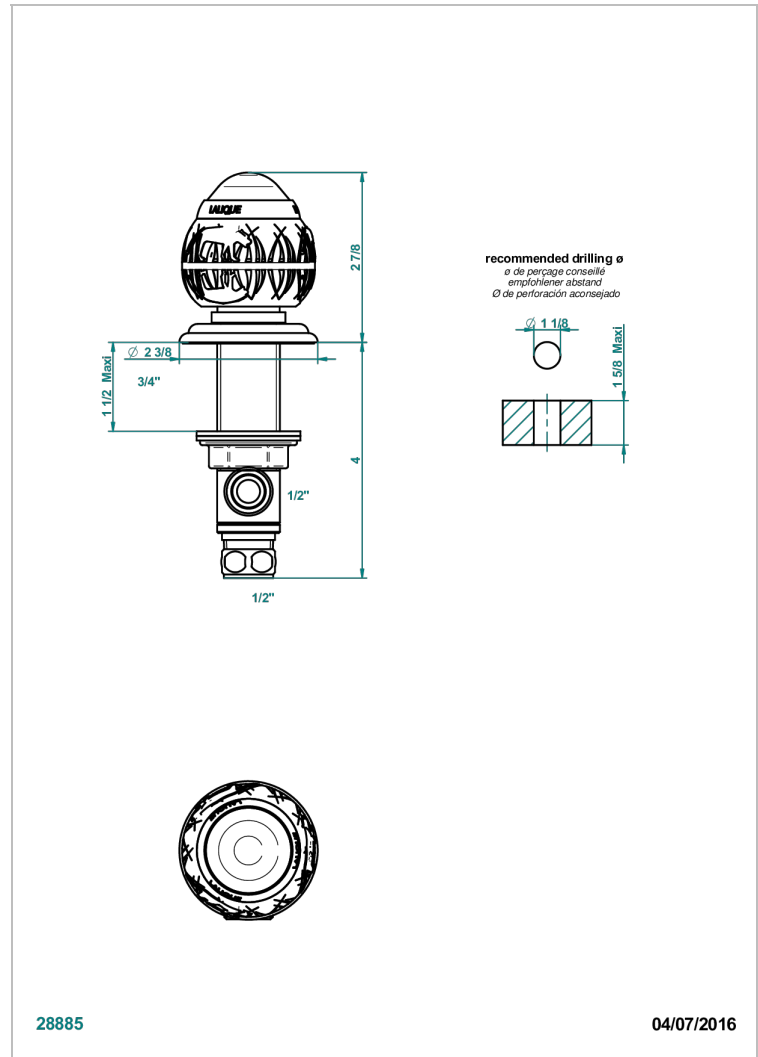

# PANTHERE CRISTAL CLAIR

A2H-35

Côté sur gorge 1/2"

THG<sup>®</sup>  
PARIS

28885

04/07/2016

## CARACTÉRISTIQUES

- Panthère Cristal clair
- Côté sur gorge 1/2"