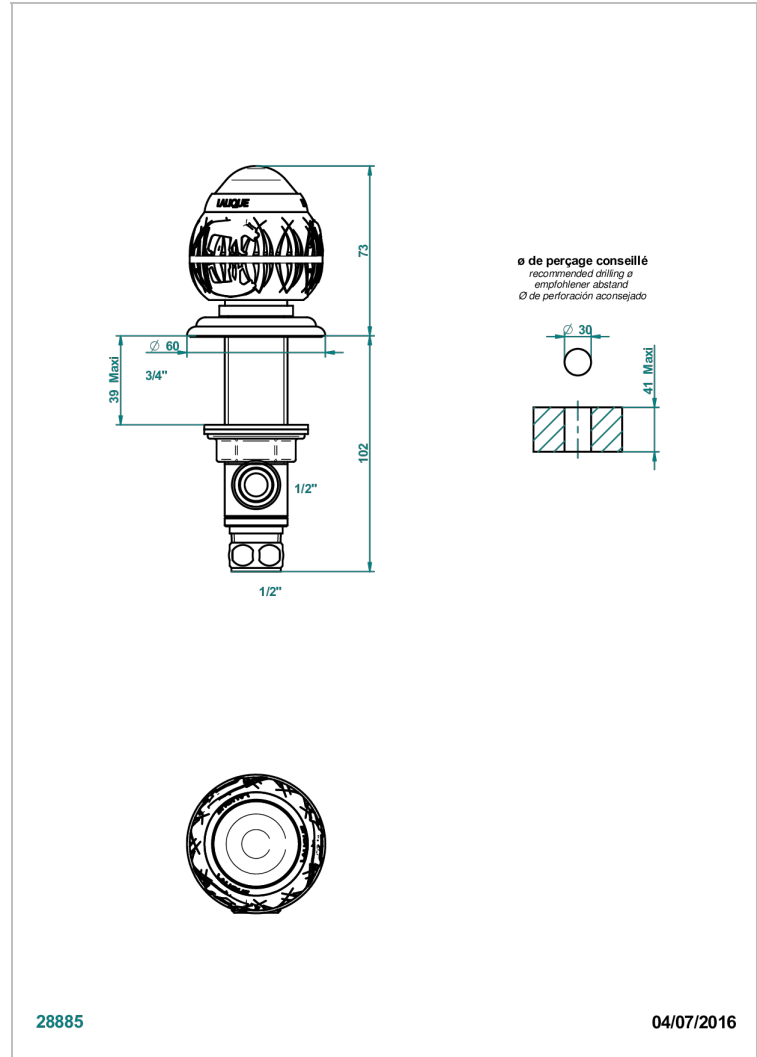

PANTHERE CRISTAL CLAIR

A2H-35

Côté sur gorge 1/2"

THG[®]
PARIS

28885

04/07/2016

CARACTÉRISTIQUES

- Panthère Cristal clair
- Côté sur gorge 1/2"