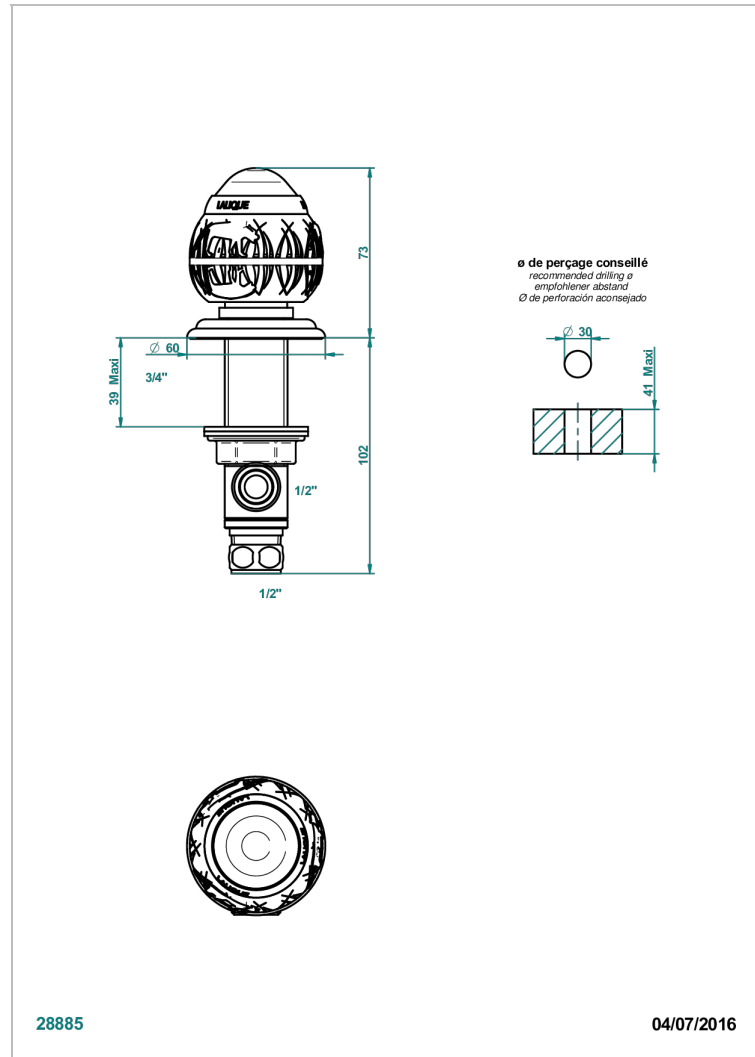

# PANTHERE CRISTAL CLARO

A2H-35

Llave de paso sobre encimera 1/2"

THG<sup>®</sup>  
PARIS

## CARACTERÍSTICAS

- Panthère cristal claro
- Llave de paso sobre encimera 1/2"