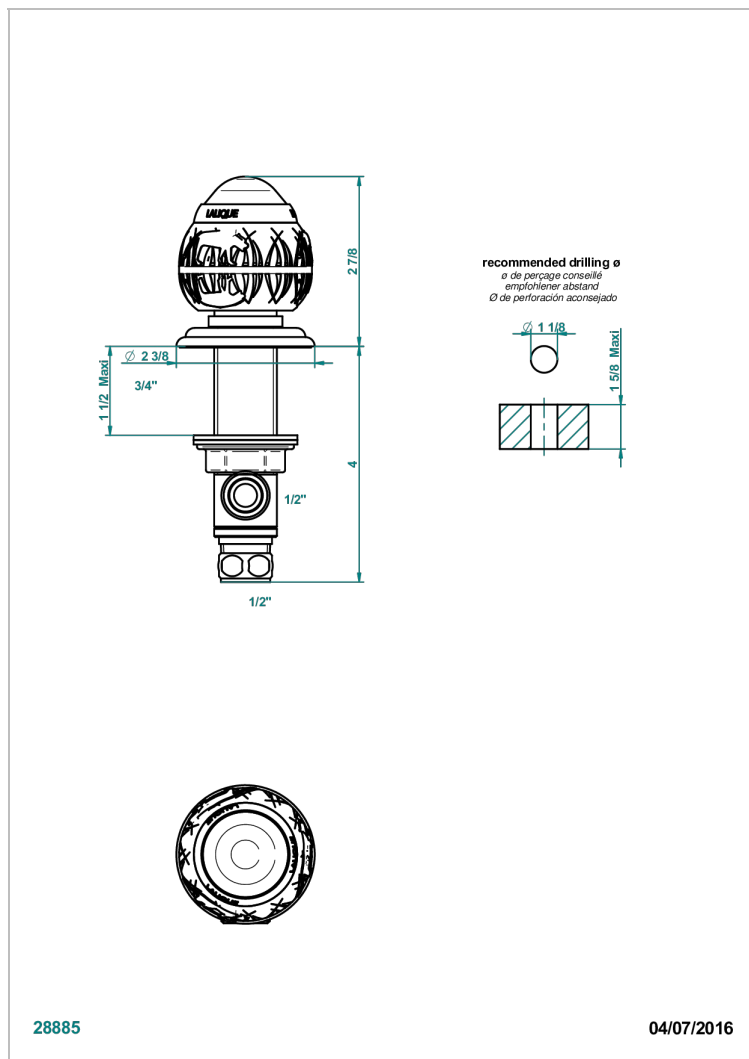

PANTHERE CRISTAL CLARO

A2H-35

Llave de paso sobre encimera 1/2"

THG[®]
PARIS

CARACTERÍSTICAS

- Panthère cristal claro
- Llave de paso sobre encimera 1/2"

ACABADOS DISPONIBLES

Bronce claro - D01
Cerámica negra mate - D30
Cobre viejo mate - H07
Cromo - A02
Cromo / dorado - G02
Cromo mate - C02

Dorado - F01
Dorado mate - F07
Dorado pálido - F30
Dorado pálido mate (sin barniz) - F31
Níquel - B01
Níquel mate - C01

Níquel viejo - H28
Pvd blush - H62
Pvd blush mate - H60
Pvd color latón - H49
Pvd color latón mate - H50
Pvd color níquel - H55