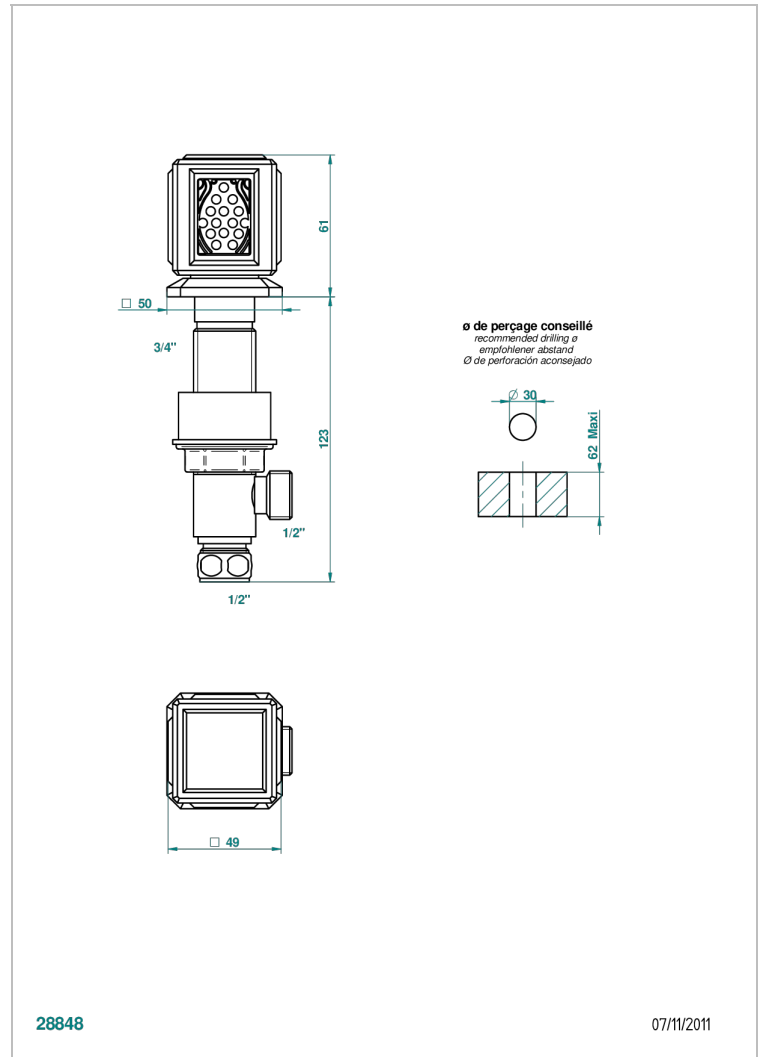

# METROPOLIS CRISTAL NOIR

A2L-35

Côté sur gorge 1/2"

THG<sup>®</sup>  
PARIS

28848

07/11/2011

## CARACTÉRISTIQUES

- Métropolis Cristal noir
- Côté sur gorge 1/2"

Vieux nickel - H28