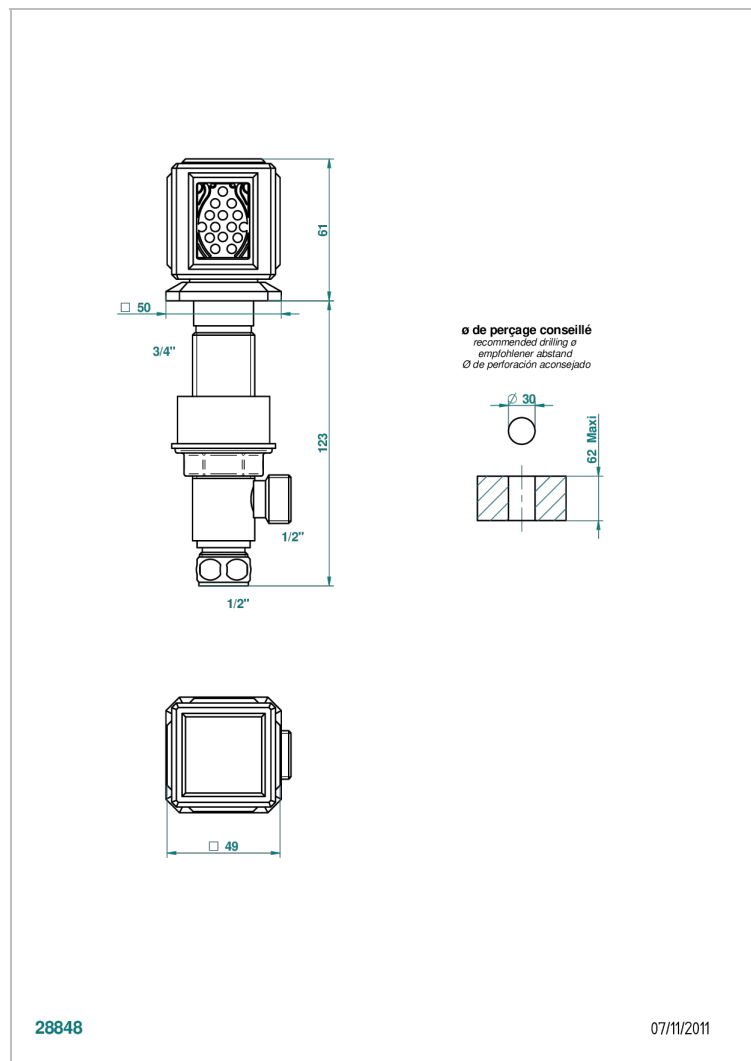

METROPOLIS CRISTAL NEGRO

A2L-35

Llave de paso sobre encimera 1/2"

CARACTERÍSTICAS

- Métropolis cristal negro
- Llave de paso sobre encimera 1/2"

ACABADOS DISPONIBLES

Cerámica negra mate - D30
Cromo - A02
Cromo / dorado - G02
Cromo mate - C02
Dorado - F01
Dorado mate - F07