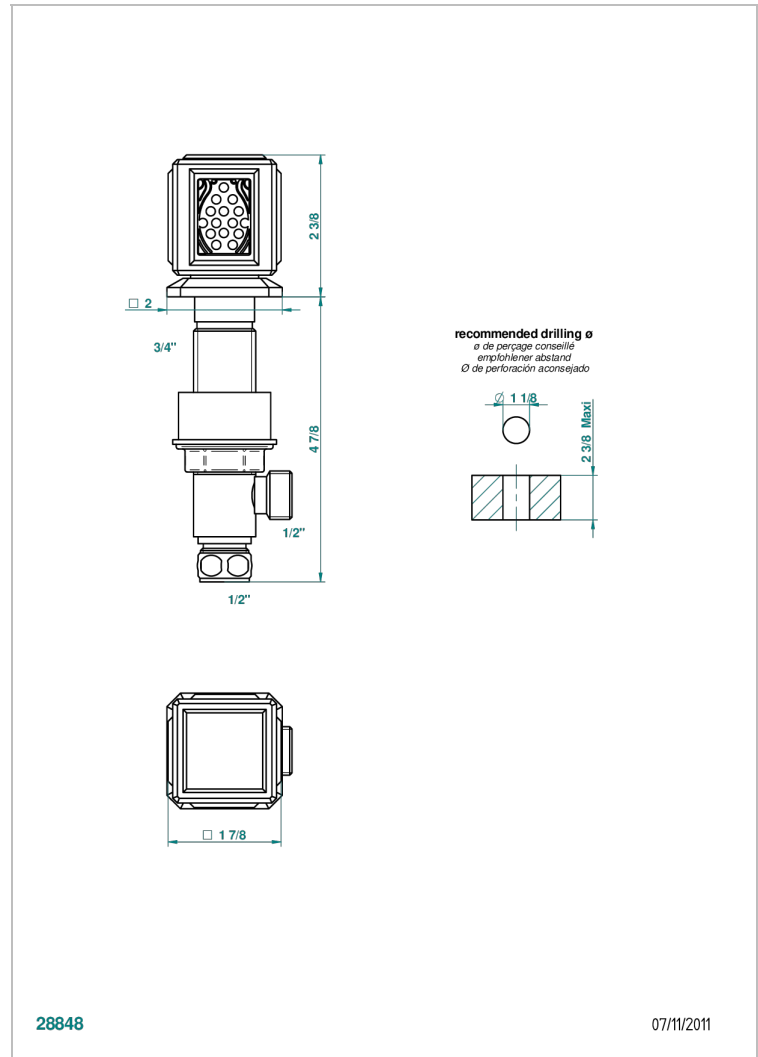

# METROPOLIS CRISTAL NOIR

A2L-35

Côté sur gorge 1/2"

THG<sup>®</sup>  
PARIS

## CARACTÉRISTIQUES

- Métropolis Cristal noir
- Côté sur gorge 1/2"

Vieux nickel - H28