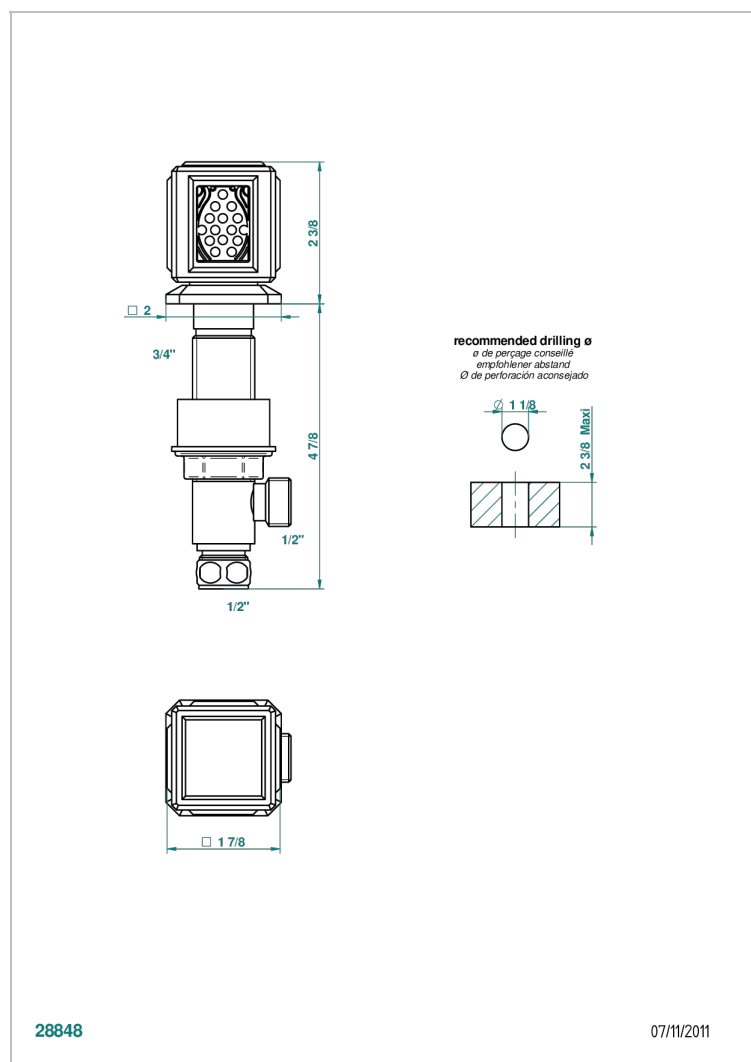

METROPOLIS CRISTAL NEGRO

A2L-35

Llave de paso sobre encimera 1/2"

CARACTERÍSTICAS

- Métopolis cristal negro
- Llave de paso sobre encimera 1/2"

ACABADOS DISPONIBLES

Cerámica negra mate - D30
Cromo - A02
Cromo / dorado - G02
Cromo mate - C02
Dorado - F01
Dorado mate - F07