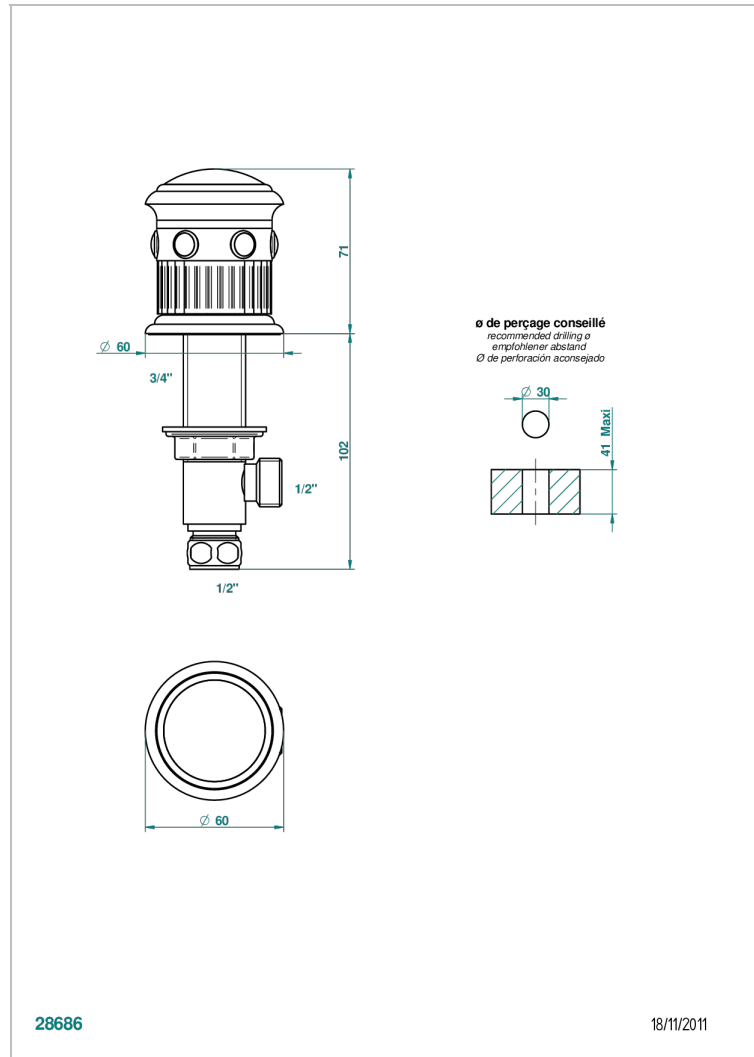

# TROCADERO LAPIS LAZULI

U7B-35

Côté sur gorge 1/2"

THG<sup>®</sup>  
PARIS

## CARACTÉRISTIQUES

- Trocadéro Lapis Lazuli
- Côté sur gorge 1/2"

Vieux nickel - H28