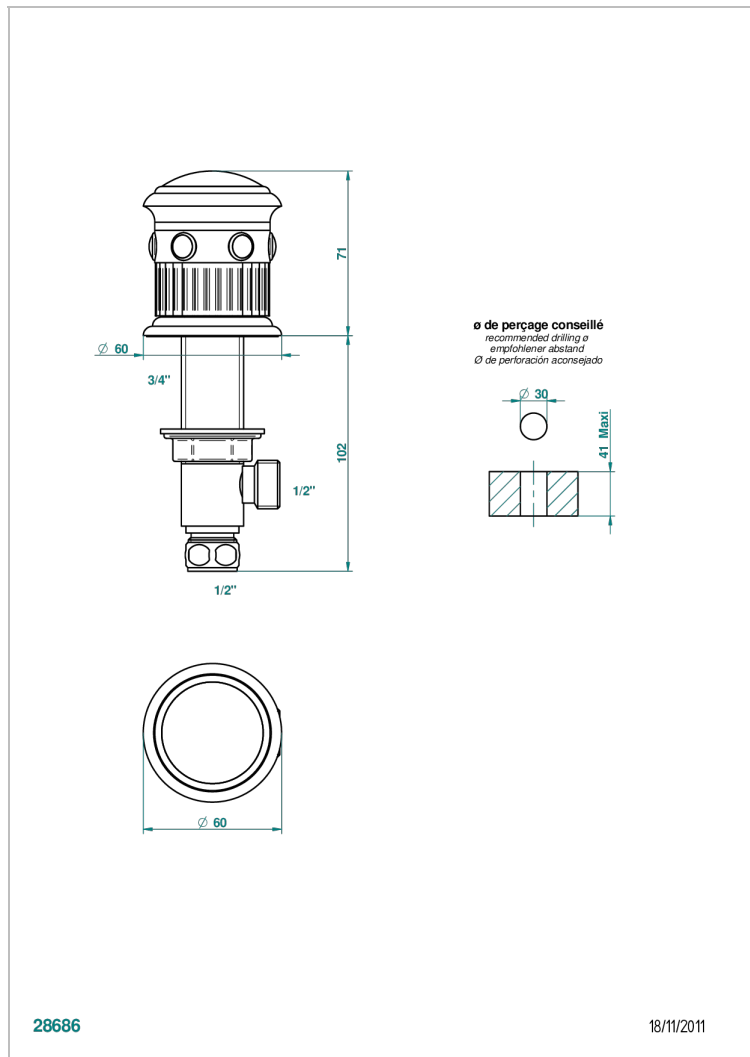

TROCADERO LAPIS LAZULI

U7B-35

Llave de paso sobre encimera 1/2"

THG[®]
PARIS

CARACTERÍSTICAS

- Trocadero Lapis Lazuli
- Llave de paso sobre encimera 1/2"

ACABADOS DISPONIBLES

Cerámica negra mate - D30
Cromo - A02
Cromo / dorado - G02
Cromo mate - C02
Dorado - F01
Dorado mate - F07