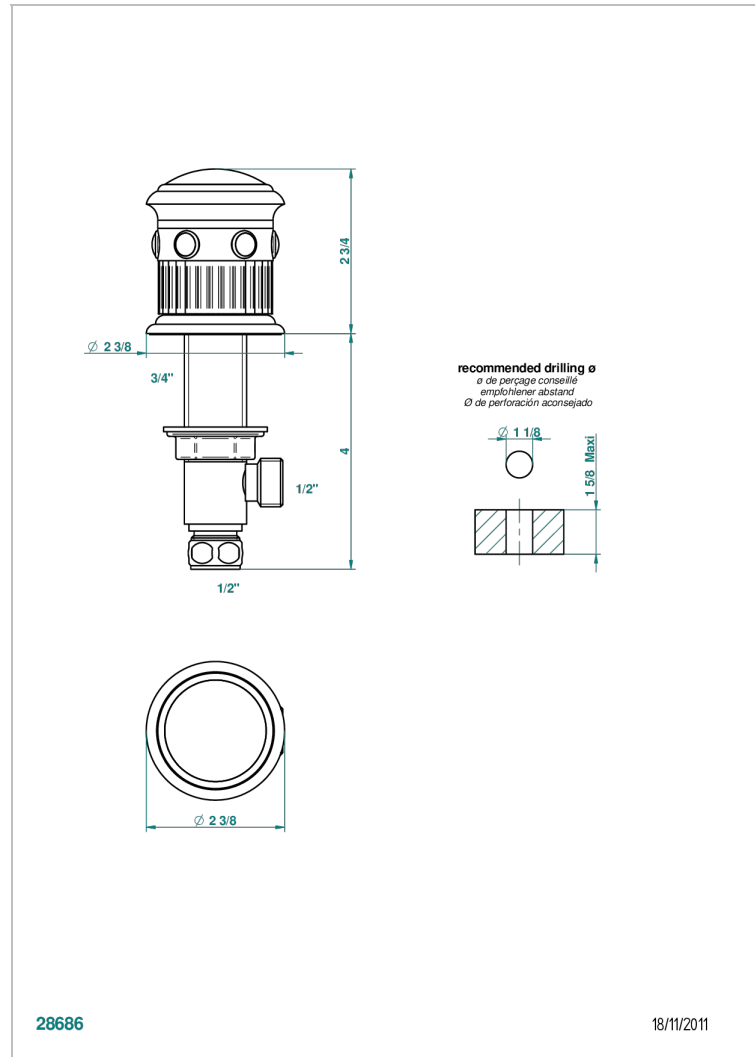

TROCADERO LAPIS LAZULI

U7B-35

Côté sur gorge 1/2"

THG[®]
PARIS

CARACTÉRISTIQUES

- Trocadéro Lapis Lazuli
- Côté sur gorge 1/2"

FINITIONS DISPONIBLES

Chromé - A02
Chromé / doré - G02
Chromé mat - C02
Doré brillant - F01
Doré mat - F07
Nickel brillant - B01

Nickel mat - C01
Noir mat céramique - D30
Or pâle - F30
Or pâle mat - F31
Pvd blush - H62
Pvd blush mat - H60

Pvd couleur bronze brown - F33
Pvd couleur bronze brown - mat - F34
Pvd couleur doré - H52
Pvd couleur doré mat - H53
Pvd couleur laiton - H49
Pvd couleur laiton mat - H50