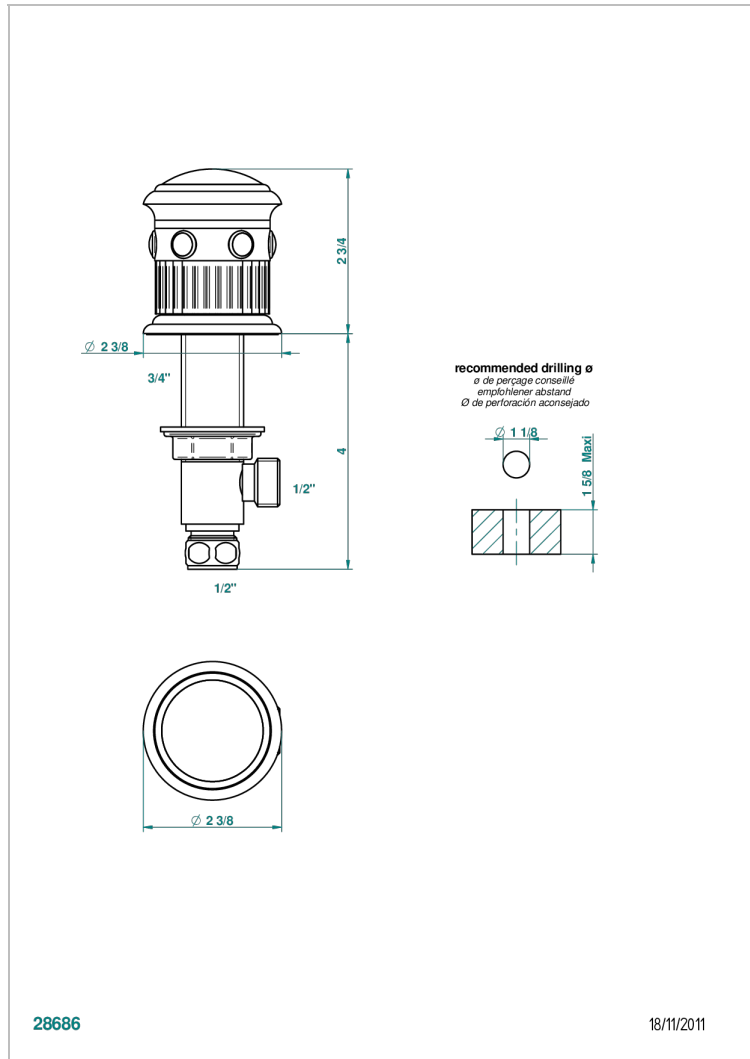

# TROCADERO LAPIS LAZULI

U7B-35

Llave de paso sobre encimera 1/2"

THG<sup>®</sup>  
PARIS

## CARACTERÍSTICAS

- Trocadero Lapis Lazuli
- Llave de paso sobre encimera 1/2"