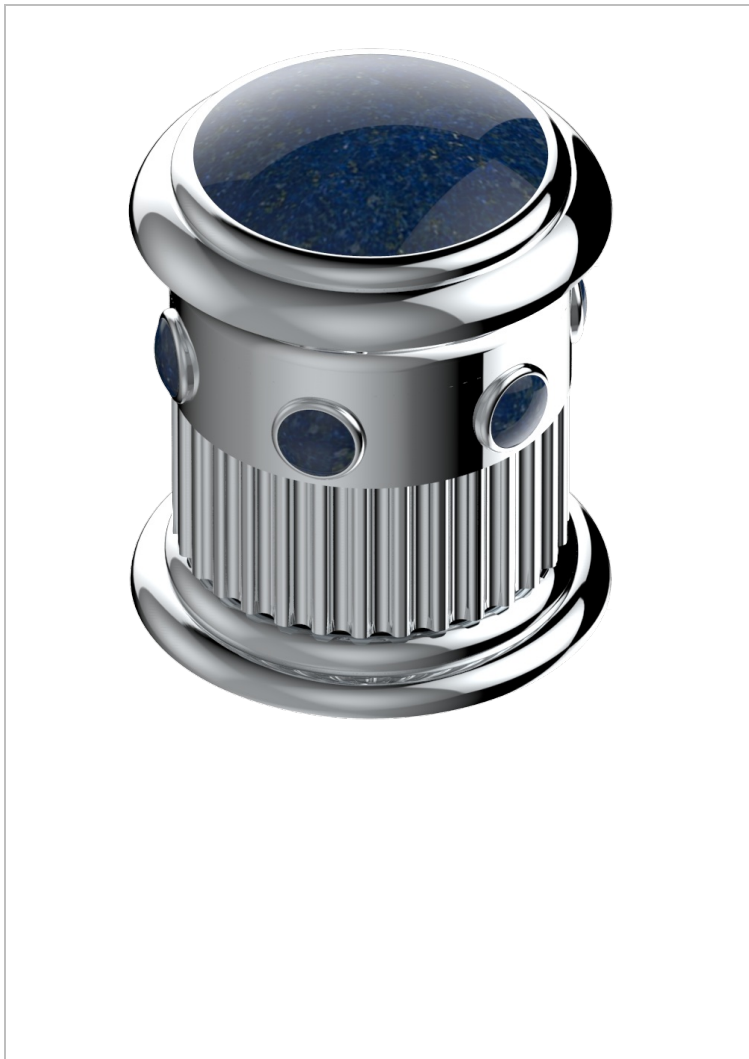

# TROCADERO LAPIS LAZULI

U7B-35

Llave de paso sobre encimera 1/2"

THG<sup>®</sup>  
PARIS

## CARACTERÍSTICAS

- Trocadero Lapis Lazuli
- Llave de paso sobre encimera 1/2"

## ACABADOS DISPONIBLES

Cerámica negra mate - D30  
Cromo - A02  
Cromo / dorado - G02  
Cromo mate - C02  
Dorado - F01  
Dorado mate - F07

Dorado pálido - F30  
Dorado pálido mate (sin barniz) - F31  
Níquel - B01  
Níquel mate - C01  
Níquel viejo - H28  
Pvd blush - H62