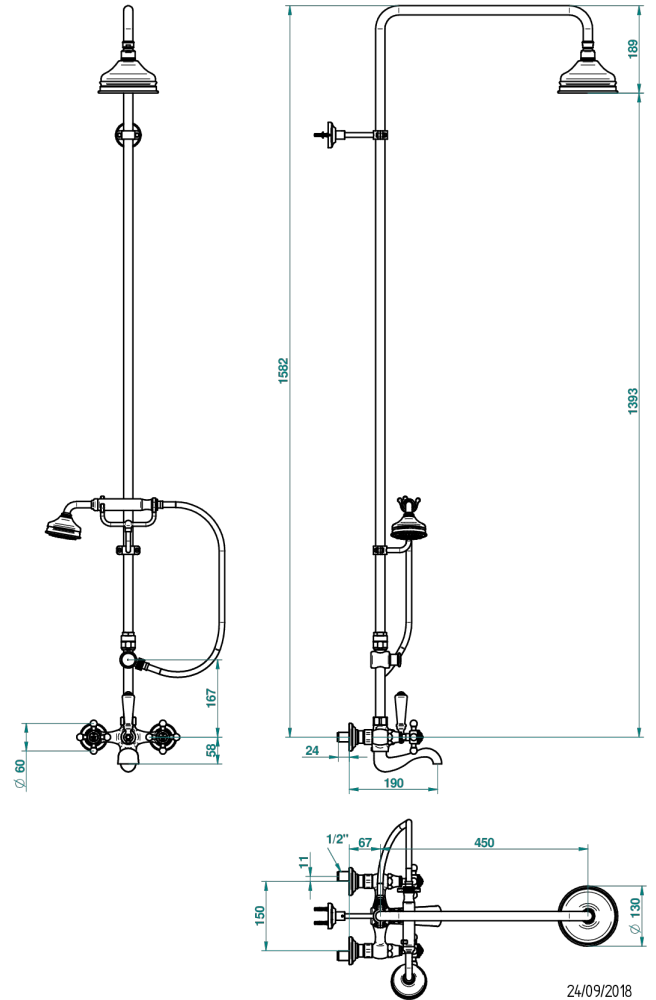

1900

G25-13BCD

Mezclador baño/ducha visto 1/2" con columna, flexo, regadera, soporte

THG[®]
PARIS

CARACTERÍSTICAS

- 1900
- Mezclador baño/ducha visto 1/2" con columna, flexo, regadera, soporte

ACABADOS DISPONIBLES

Bronce claro - D01
Cerámica negra mate - D30
Cobre viejo mate - H07
Cromo - A02
Cromo / dorado - G02
Cromo mate - C02

Dorado - F01
Dorado mate - F07
Dorado pálido - F30
Dorado pálido mate (sin barniz) - F31
Natural smoked Brass - A13
Níquel - B01

Níquel mate - C01
Níquel viejo - H28
Pvd blush - H62
Pvd blush mate - H60
Pvd color latón - H49
Pvd color latón mate - H50

Pvd color níquel - H55
Pvd color níquel mate - H56
Pvd color oro - H52
Pvd color oro mate - H53
Pvd grafito - H64
Pvd grafito mate - H65

Pvd marrón bronce - F33
Pvd marrón bronce mate - F34
Pvd umber - H66
Pvd umber mate - H67