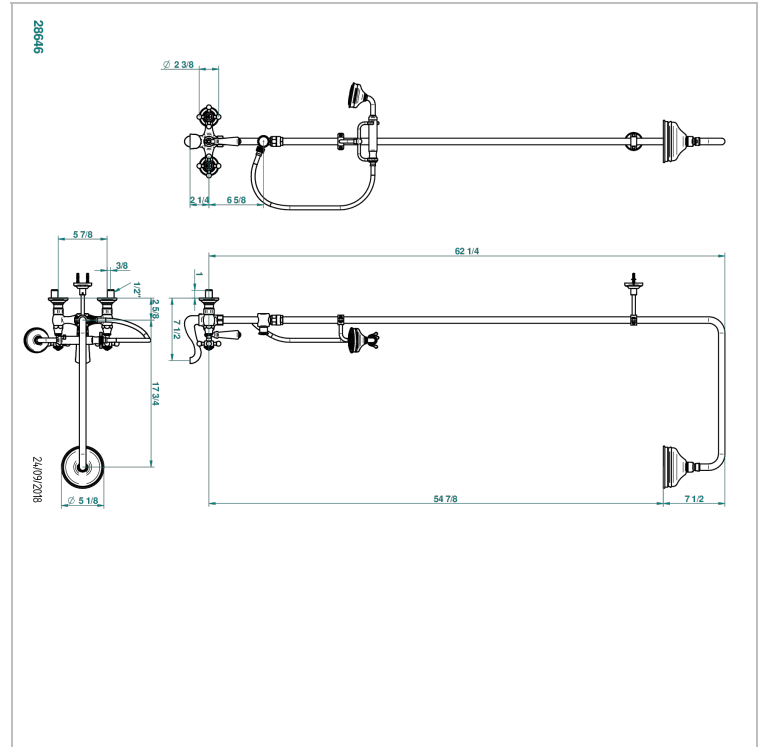

Mélangeur bain douche mural 1/2", avec colonne de douche à inversion, fixation murale, douchette, flexible 1m50, support de douchette et pomme 130 mm

## CARACTÉRISTIQUES

- Têtes à disques céramique 1/2" 1/4 tour
- Inverseur manuel bain/douche
- Bec à écoulement libre
- Entraxe 150 mm
- Livré avec raccords excentrés en laiton
- Inverseur manuel bain/douche
- Colonne de douche 158 cm avec inverseur automatique permettant la sélection pomme de douche ou douchette à main
- Flexible métallique 1,5 m double agrafage
- Pomme de douche Ø130 mm 54 picots Easyclean
- Douchette en laiton avec tapis Easyclean, réducteur de débit et clapet anti-retour