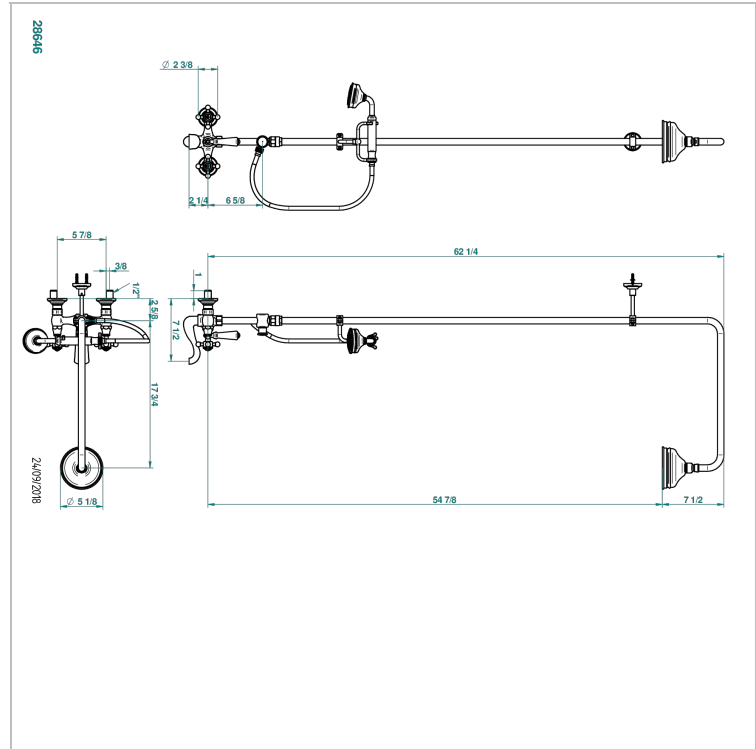

1900

G25-13BCD

Mezclador baño/ducha visto 1/2" con columna, flexo, regadera, soporte

THG[®]
PARIS

CARACTERÍSTICAS

- 1900
- Mezclador baño/ducha visto 1/2" con columna, flexo, regadera, soporte

ACABADOS DISPONIBLES

Níquel mate - C01
Níquel viejo - H28
Pvd blush - H62
Pvd blush mate - H60
Pvd color latón - H49
Pvd color latón mate - H50

Pvd color níquel - H55
Pvd color níquel mate - H56
Pvd color oro - H52
Pvd color oro mate - H53
Pvd grafito - H64
Pvd grafito mate - H65