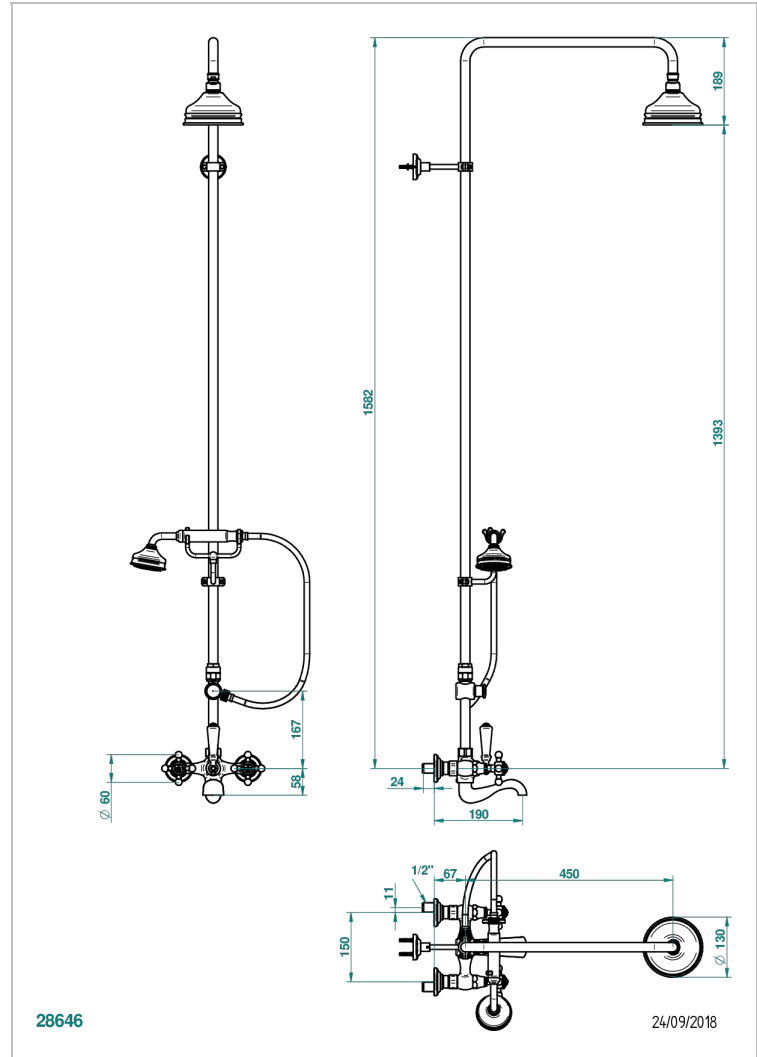

A52-13BCD

Aufputz-badewannen- und brausebatterie ½" zur wandmontage, mit aufgesetzter duschstange, handbrause, brauseschlauch 1,50 m, brausehalter und kopfbrause Ø 130 mm

EIGENSCHAFTEN

- Broadway
- Aufputz-badewannen- und brausebatterie ½" zur wandmontage, mit aufgesetzter duschstange, handbrause, brauseschlauch 1,50 m, brausehalter und kopfbrause Ø 130 mm

VERFÜGBARE OBERFLÄCHEN

Altnickel - H28
Blassgold - F30
Blassgold matt unlackiert - F31
Bronze hell - D01
Chrom - A02
Chrom / gold - G02

Chrom matt - C02
Gold - F01
Gold matt - F07
Kupfer altrot matt lackiert - H07
Mattschwarz keramik - D30
Natural smoked Brass - A13

Nickel matt - C01
Pvd blush - H62
Pvd blush matt - H60
Pvd bronze braun - F33
Pvd bronze braun matt - F34
Pvd gold - H52

Pvd gold matt - H53
Pvd graphite - H64
Pvd graphite matt - H65
Pvd messing - H49
Pvd messing matt - H50
Pvd nickel - H55

Pvd nickel matt - H56
Pvd umber - H66
Pvd umber matt - H67
Silbernickel - B01