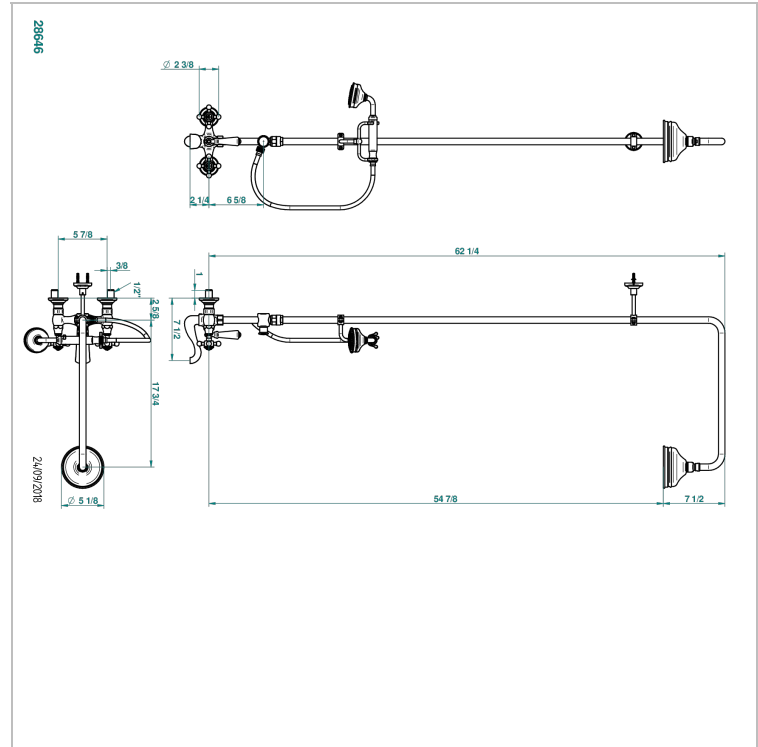

Mélangeur bain douche mural 1/2", avec colonne de douche à inversion, fixation murale, douchette, flexible 1m50, support de douchette et pomme 130 mm

CARACTÉRISTIQUES

- Têtes à disques céramique 1/2" 1/4 tour
- Inverseur manuel bain/douche
- Bec à écoulement libre
- Entraxe 150 mm
- Livré avec raccords excentrés en laiton
- Inverseur manuel bain/douche
- Colonne de douche 158 cm avec inverseur automatique permettant la sélection pomme de douche ou douchette à main
- Flexible métallique 1,5 m double agrafage
- Pomme de douche Ø130 mm 54 picots Easyclean
- Douchette en laiton avec tapis Easyclean, réducteur de débit et clapet anti-retour

FINITIONS DISPONIBLES

Bronze clair - D01
Chromé - A02
Chromé / doré - G02
Chromé mat - C02
Doré brillant - F01
Doré mat - F07

Laiton fumé naturel - A13
Nickel brillant - B01
Nickel mat - C01
Noir mat céramique - D30
Or pâle - F30
Or pâle mat - F31