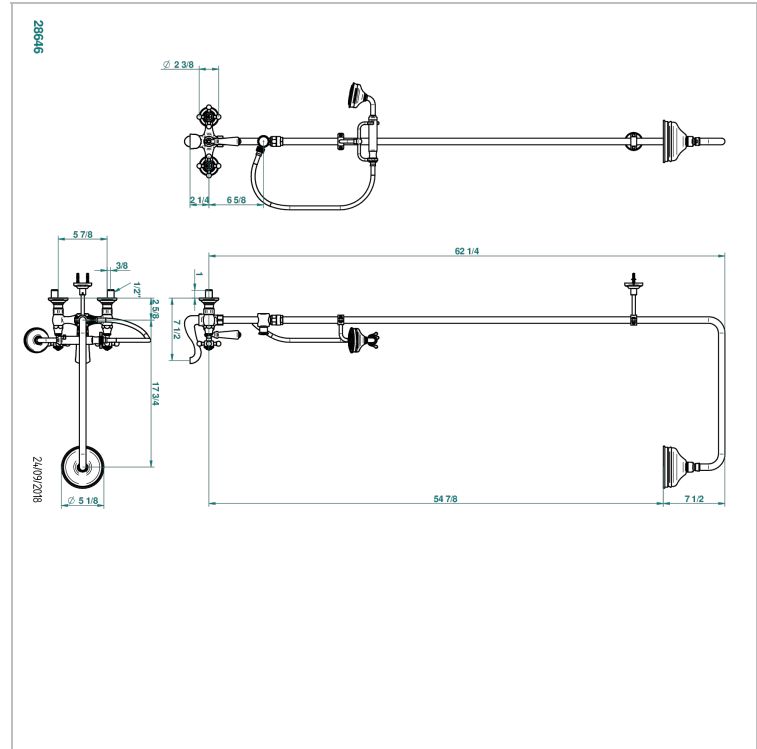

Aufputz-badewannen- und brausebatterie ½" zur wandmontage, mit aufgesetzter duschstange, handbrause, brauseschlauch

1,50 m, brausehalter und kopfbrause Ø 130 mm

EIGENSCHAFTEN

- Broadway
- Aufputz-badewannen- und brausebatterie ½" zur wandmontage, mit aufgesetzter duschstange, handbrause, brauseschlauch 1,50 m, brausehalter und kopfbrause Ø 130 mm

VERFÜGBARE OBERFLÄCHEN

Altnickel - H28
 Blassgold - F30
 Blassgold matt unlackiert - F31
 Bronze hell - D01
 Chrom - A02
 Chrom / gold - G02

Chrom matt - C02
 Gold - F01
 Gold matt - F07
 Kupfer altrot matt lackiert - H07
 Mattschwarz keramik - D30
 Natural smoked Brass - A13

Pvd nickel matt - H56
 Pvd umber - H66
 Pvd umber matt - H67
 Silbernichel - B01