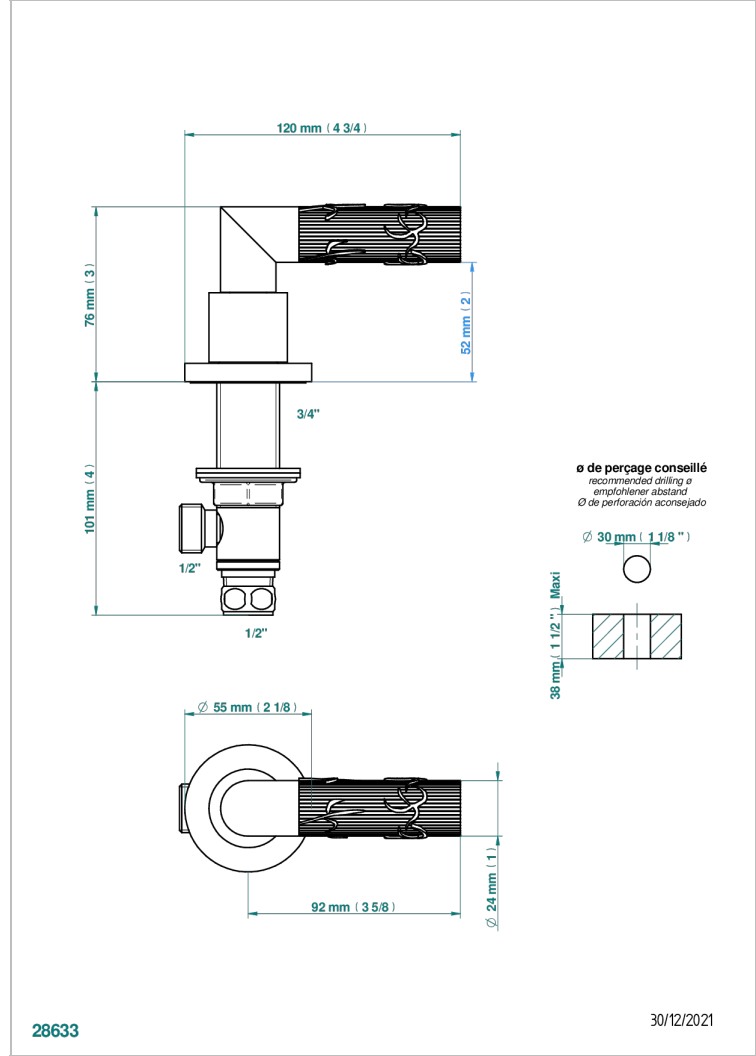

# BAMBOU CRISTAL AMBAR

A34-35/C

Llave de paso sobre encimera 1/2"- frío

THG<sup>®</sup>  
PARIS

## CARACTERÍSTICAS

- Bambou cristal Ambar
- Llave de paso sobre encimera 1/2"- frío