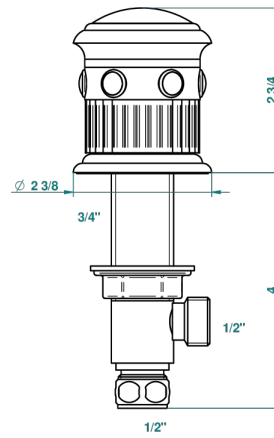

TROCADERO MALACHITE

U7A-35

Côté sur gorge 1/2"

THG®
PARIS

28618

17/11/2011

CARACTÉRISTIQUES

- Trocadéro Malachite
- Côté sur gorge 1/2"

FINITIONS DISPONIBLES

Chromé - A02
Chromé / doré - G02
Chromé mat - C02
Doré brillant - F01
Doré mat - F07
Nickel brillant - B01

Nickel mat - C01
Noir mat céramique - D30
Or pâle - F30
Or pâle mat - F31
Pvd blush - H62
Pvd blush mat - H60

Pvd couleur bronze brown - F33
Pvd couleur bronze brown - mat - F34
Pvd couleur doré - H52
Pvd couleur doré mat - H53
Pvd couleur laiton - H49
Pvd couleur laiton mat - H50

Pvd couleur nickel - H55
Pvd couleur nickel mat - H56
Pvd graphite - H64
Pvd graphite mat - H65
Pvd umber - H66
Pvd umber mat - H67

Vieux nickel - H28