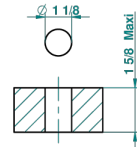

TROCADERO MALACHITE

U7A-35

Côté sur gorge 1/2"

THG®
PARIS

28618

17/11/2011

CARACTÉRISTIQUES

- Trocadéro Malachite
- Côté sur gorge 1/2"

FINITIONS DISPONIBLES

Chromé - A02
Chromé / doré - G02
Chromé mat - C02
Doré brillant - F01
Doré mat - F07
Nickel brillant - B01

Nickel mat - C01
Noir mat céramique - D30
Or pâle - F30
Or pâle mat - F31
Pvd blush - H62
Pvd blush mat - H60

Pvd couleur bronze brown - F33
Pvd couleur bronze brown - mat - F34
Pvd couleur doré - H52
Pvd couleur doré mat - H53
Pvd couleur laiton - H49
Pvd couleur laiton mat - H50

Pvd couleur nickel - H55
Pvd couleur nickel mat - H56
Pvd graphite - H64
Pvd graphite mat - H65
Pvd umber - H66
Pvd umber mat - H67

Vieux nickel - H28