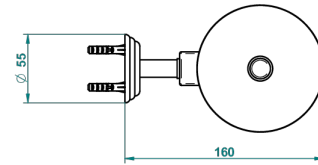

MARQUISE BLANC DECOR PLATINE

A7G-4720C

Pot à balai mural en métal, avec balai et couvercle

THG®
PARIS

28537

27/10/2015

CARACTÉRISTIQUES

- Accessoire en laiton
- Brosse de rechange Réf. G00.703B

FINITIONS DISPONIBLES

Bronze clair - D01
Chromé - A02
Chromé / doré - G02
Chromé mat - C02
Doré brillant - F01
Doré mat - F07

Nickel brillant - B01
Nickel mat - C01
Noir mat céramique - D30
Or pâle - F30
Or pâle mat - F31
Pvd blush - H62

Pvd blush mat - H60
Pvd couleur bronze brown - F33
Pvd couleur bronze brown - mat - F34
Pvd couleur doré - H52
Pvd couleur doré mat - H53
Pvd couleur laiton - H49

Pvd couleur laiton mat - H50
Pvd couleur nickel - H55
Pvd couleur nickel mat - H56
Pvd graphite - H64
Pvd graphite mat - H65
Pvd umber - H66

Pvd umber mat - H67
Vieux cuivre rouge mat - H07
Vieux nickel - H28