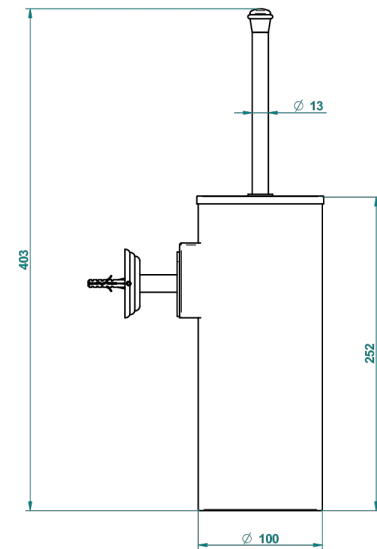

MARQUISE BLANC DECOR PLATINE

A7G-4720C

Pot à balai mural en métal, avec balai et couvercle

THG®
PARIS

28537

27/10/2015

CARACTÉRISTIQUES

- Accessoire en laiton
- Brosse de rechange Réf. G00.703B

FINITIONS DISPONIBLES

Bronze clair - D01
Chromé - A02
Chromé / doré - G02
Chromé mat - C02
Doré brillant - F01
Doré mat - F07

Nickel brillant - B01
Nickel mat - C01
Noir mat céramique - D30
Or pâle - F30
Or pâle mat - F31
Pvd blush - H62

Pvd blush mat - H60
Pvd couleur bronze brown - F33
Pvd couleur bronze brown - mat - F34
Pvd couleur doré - H52
Pvd couleur doré mat - H53
Pvd couleur laiton - H49

Pvd couleur laiton mat - H50
Pvd couleur nickel - H55
Pvd couleur nickel mat - H56
Pvd graphite - H64
Pvd graphite mat - H65
Pvd umber - H66

Pvd umber mat - H67
Vieux cuivre rouge mat - H07
Vieux nickel - H28