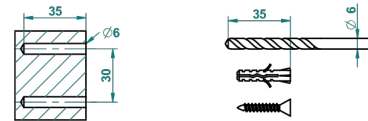

MARQUISE BLANC DECOR PLATINE

A7G-4720C

Pot à balai mural en métal, avec balai et couvercle

THG®
PARIS

28537

27/10/2015

CARACTÉRISTIQUES

- Accessoire en laiton
- Brosse de rechange Réf. G00.703B

FINITIONS DISPONIBLES

Bronze clair - D01
Chromé - A02
Chromé / doré - G02
Chromé mat - C02
Doré brillant - F01
Doré mat - F07

Nickel brillant - B01
Nickel mat - C01
Noir mat céramique - D30
Or pâle - F30
Or pâle mat - F31
Pvd blush - H62

Pvd blush mat - H60
Pvd couleur bronze brown - F33
Pvd couleur bronze brown - mat - F34
Pvd couleur doré - H52
Pvd couleur doré mat - H53
Pvd couleur laiton - H49

Pvd couleur laiton mat - H50
Pvd couleur nickel - H55
Pvd couleur nickel mat - H56
Pvd graphite - H64
Pvd graphite mat - H65
Pvd umber - H66

Pvd umber mat - H67
Vieux cuivre rouge mat - H07
Vieux nickel - H28