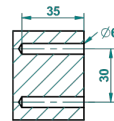

MARQUISE DECORACION EN PLATINO

A7G-4720C

Escobillero mural y escobilla con tapa

THG®
PARIS

28537

27/10/2015

CARACTERÍSTICAS

- Marquise decoración en platino
- Escobillero mural y escobilla con tapa

ACABADOS DISPONIBLES

Bronce claro - D01
Cerámica negra mate - D30
Cobre viejo mate - H07
Cromo - A02
Cromo / dorado - G02
Cromo mate - C02

Dorado - F01
Dorado mate - F07
Dorado pálido - F30
Dorado pálido mate (sin barniz) - F31
Níquel - B01
Níquel mate - C01

Níquel viejo - H28
Pvd blush - H62
Pvd blush mate - H60
Pvd color latón - H49
Pvd color latón mate - H50
Pvd color níquel - H55

Pvd color níquel mate - H56
Pvd color oro - H52
Pvd color oro mate - H53
Pvd grafito - H64
Pvd grafito mate - H65
Pvd marrón bronce - F33

Pvd marrón bronce mate - F34
Pvd umber - H66
Pvd umber mate - H67