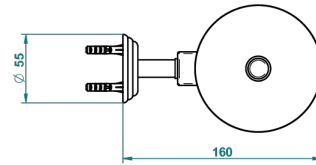

MARQUISE DECORACION EN PLATINO

A7G-4720C

Escobillero mural y escobilla con tapa

THG®
PARIS

28537

27/10/2015

CARACTERÍSTICAS

- Marquise decoración en platino
- Escobillero mural y escobilla con tapa

ACABADOS DISPONIBLES

Bronce claro - D01
Cerámica negra mate - D30
Cobre viejo mate - H07
Cromo - A02
Cromo / dorado - G02
Cromo mate - C02

Dorado - F01
Dorado mate - F07
Dorado pálido - F30
Dorado pálido mate (sin barniz) - F31
Níquel - B01
Níquel mate - C01

Níquel viejo - H28
Pvd blush - H62
Pvd blush mate - H60
Pvd color latón - H49
Pvd color latón mate - H50
Pvd color níquel - H55

Pvd color níquel mate - H56
Pvd color oro - H52
Pvd color oro mate - H53
Pvd grafito - H64
Pvd grafito mate - H65
Pvd marrón bronce - F33

Pvd marrón bronce mate - F34
Pvd umber - H66
Pvd umber mate - H67