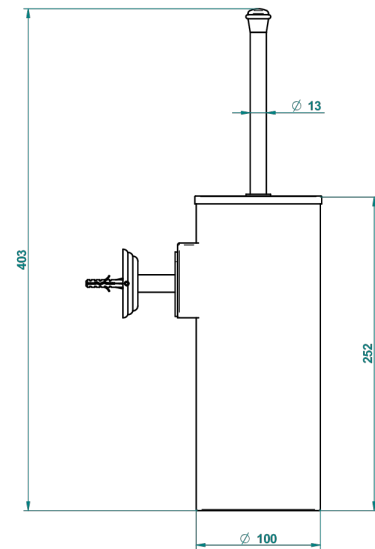

MARQUISE DECORACION EN PLATINO

A7G-4720C

Escobillero mural y escobilla con tapa

THG®
PARIS

28537

27/10/2015

CARACTERÍSTICAS

- Marquise decoración en platino
- Escobillero mural y escobilla con tapa

ACABADOS DISPONIBLES

Bronce claro - D01
Cerámica negra mate - D30
Cobre viejo mate - H07
Cromo - A02
Cromo / dorado - G02
Cromo mate - C02

Dorado - F01
Dorado mate - F07
Dorado pálido - F30
Dorado pálido mate (sin barniz) - F31
Níquel - B01
Níquel mate - C01

Níquel viejo - H28
Pvd blush - H62
Pvd blush mate - H60
Pvd color latón - H49
Pvd color latón mate - H50
Pvd color níquel - H55

Pvd color níquel mate - H56
Pvd color oro - H52
Pvd color oro mate - H53
Pvd grafito - H64
Pvd grafito mate - H65
Pvd marrón bronce - F33

Pvd marrón bronce mate - F34
Pvd umber - H66
Pvd umber mate - H67