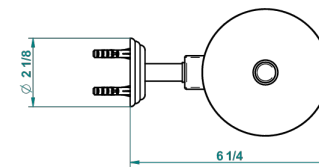

MARQUISE BLANC DECOR PLATINE

A7G-4720C

Pot à balai mural en métal, avec balai et couvercle

THG®
PARIS

28537

27/10/2015

CARACTÉRISTIQUES

- Accessoire en laiton
- Brosse de rechange Réf. G00.703B

FINITIONS DISPONIBLES

Bronze clair - D01
Chromé - A02
Chromé / doré - G02
Chromé mat - C02
Doré brillant - F01
Doré mat - F07

Nickel brillant - B01
Nickel mat - C01
Noir mat céramique - D30
Or pâle - F30
Or pâle mat - F31
Pvd blush - H62

Pvd blush mat - H60
Pvd couleur bronze brown - F33
Pvd couleur bronze brown - mat - F34
Pvd couleur doré - H52
Pvd couleur doré mat - H53
Pvd couleur laiton - H49

Pvd couleur laiton mat - H50
Pvd couleur nickel - H55
Pvd couleur nickel mat - H56
Pvd graphite - H64
Pvd graphite mat - H65
Pvd umber - H66

Pvd umber mat - H67
Vieux cuivre rouge mat - H07
Vieux nickel - H28