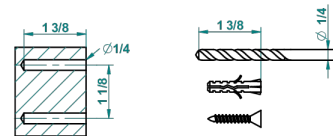

MARQUISE BLANC DECOR PLATINE

A7G-4720C

Pot à balai mural en métal, avec balai et couvercle

THG®
PARIS

28537

27/10/2015

CARACTÉRISTIQUES

- Accessoire en laiton
- Brosse de rechange Réf. G00.703B

FINITIONS DISPONIBLES

Bronze clair - D01
Chromé - A02
Chromé / doré - G02
Chromé mat - C02
Doré brillant - F01
Doré mat - F07

Nickel brillant - B01
Nickel mat - C01
Noir mat céramique - D30
Or pâle - F30
Or pâle mat - F31
Pvd blush - H62

Pvd blush mat - H60
Pvd couleur bronze brown - F33
Pvd couleur bronze brown - mat - F34
Pvd couleur doré - H52
Pvd couleur doré mat - H53
Pvd couleur laiton - H49

Pvd couleur laiton mat - H50
Pvd couleur nickel - H55
Pvd couleur nickel mat - H56
Pvd graphite - H64
Pvd graphite mat - H65
Pvd umber - H66

Pvd umber mat - H67
Vieux cuivre rouge mat - H07
Vieux nickel - H28