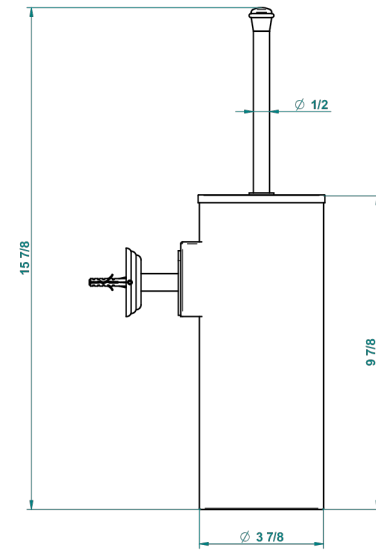

MARQUISE BLANC DECOR PLATINE

A7G-4720C

Pot à balai mural en métal, avec balai et couvercle

THG®
PARIS

28537

27/10/2015

CARACTÉRISTIQUES

- Accessoire en laiton
- Brosse de rechange Réf. G00.703B

FINITIONS DISPONIBLES

Bronze clair - D01
Chromé - A02
Chromé / doré - G02
Chromé mat - C02
Doré brillant - F01
Doré mat - F07

Nickel brillant - B01
Nickel mat - C01
Noir mat céramique - D30
Or pâle - F30
Or pâle mat - F31
Pvd blush - H62

Pvd blush mat - H60
Pvd couleur bronze brown - F33
Pvd couleur bronze brown - mat - F34
Pvd couleur doré - H52
Pvd couleur doré mat - H53
Pvd couleur laiton - H49

Pvd couleur laiton mat - H50
Pvd couleur nickel - H55
Pvd couleur nickel mat - H56
Pvd graphite - H64
Pvd graphite mat - H65
Pvd umber - H66

Pvd umber mat - H67
Vieux cuivre rouge mat - H07
Vieux nickel - H28