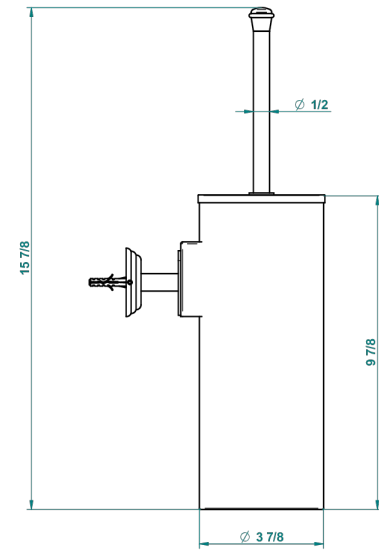

MARQUISE DECORACION EN PLATINO

A7G-4720C

Escobillero mural y escobilla con tapa

THG®
PARIS

28537

27/10/2015

CARACTERÍSTICAS

- Marquise decoración en platino
- Escobillero mural y escobilla con tapa

ACABADOS DISPONIBLES

Bronce claro - D01
Cerámica negra mate - D30
Cobre viejo mate - H07
Cromo - A02
Cromo / dorado - G02
Cromo mate - C02

Dorado - F01
Dorado mate - F07
Dorado pálido - F30
Dorado pálido mate (sin barniz) - F31
Níquel - B01
Níquel mate - C01

Níquel viejo - H28
Pvd blush - H62
Pvd blush mate - H60
Pvd color latón - H49
Pvd color latón mate - H50
Pvd color níquel - H55

Pvd color níquel mate - H56
Pvd color oro - H52
Pvd color oro mate - H53
Pvd grafito - H64
Pvd grafito mate - H65
Pvd marrón bronce - F33

Pvd marrón bronce mate - F34
Pvd umber - H66
Pvd umber mate - H67