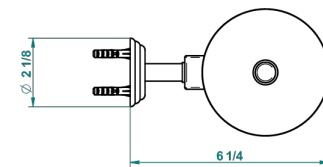

MARQUISE DECORACION EN PLATINO

A7G-4720C

Escobillero mural y escobilla con tapa

THG®
PARIS

28537

27/10/2015

CARACTERÍSTICAS

- Marquise decoración en platino
- Escobillero mural y escobilla con tapa

ACABADOS DISPONIBLES

Bronce claro - D01
Cerámica negra mate - D30
Cobre viejo mate - H07
Cromo - A02
Cromo / dorado - G02
Cromo mate - C02

Dorado - F01
Dorado mate - F07
Dorado pálido - F30
Dorado pálido mate (sin barniz) - F31
Níquel - B01
Níquel mate - C01

Níquel viejo - H28
Pvd blush - H62
Pvd blush mate - H60
Pvd color latón - H49
Pvd color latón mate - H50
Pvd color níquel - H55

Pvd color níquel mate - H56
Pvd color oro - H52
Pvd color oro mate - H53
Pvd grafito - H64
Pvd grafito mate - H65
Pvd marrón bronce - F33

Pvd marrón bronce mate - F34
Pvd umber - H66
Pvd umber mate - H67