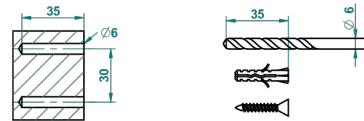

MARQUISE BLANC DECOR PLATINE

A7G-4720C

Pot à balai mural en métal, avec balai et couvercle

THG®
PARIS

28537

27/10/2015

CARACTÉRISTIQUES

- Accessoire en laiton
- Brosse de rechange Réf. G00.703B

FINITIONS DISPONIBLES

Bronze clair - D01
Chromé - A02
Chromé / doré - G02
Chromé mat - C02
Doré brillant - F01
Doré mat - F07

Nickel brillant - B01
Nickel mat - C01
Noir mat céramique - D30
Or pâle - F30
Or pâle mat - F31
Pvd blush - H62

Pvd blush mat - H60
Pvd couleur bronze brown - F33
Pvd couleur bronze brown - mat - F34
Pvd couleur doré - H52
Pvd couleur doré mat - H53
Pvd couleur laiton - H49

Pvd couleur laiton mat - H50
Pvd couleur nickel - H55
Pvd couleur nickel mat - H56
Pvd graphite - H64
Pvd graphite mat - H65
Pvd umber - H66

Pvd umber mat - H67
Vieux cuivre rouge mat - H07
Vieux nickel - H28