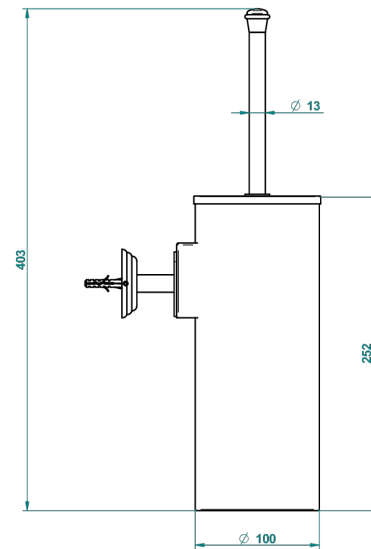

MARQUISE BLANC DECOR PLATINE

A7G-4720C

Pot à balai mural en métal, avec balai et couvercle

THG®
PARIS

28537

27/10/2015

CARACTÉRISTIQUES

- Accessoire en laiton
- Brosse de rechange Réf. G00.703B

FINITIONS DISPONIBLES

Bronze clair - D01
Chromé - A02
Chromé / doré - G02
Chromé mat - C02
Doré brillant - F01
Doré mat - F07

Nickel brillant - B01
Nickel mat - C01
Noir mat céramique - D30
Or pâle - F30
Or pâle mat - F31
Pvd blush - H62

Pvd blush mat - H60
Pvd couleur bronze brown - F33
Pvd couleur bronze brown - mat - F34
Pvd couleur doré - H52
Pvd couleur doré mat - H53
Pvd couleur laiton - H49

Pvd couleur laiton mat - H50
Pvd couleur nickel - H55
Pvd couleur nickel mat - H56
Pvd graphite - H64
Pvd graphite mat - H65
Pvd umber - H66

Pvd umber mat - H67
Vieux cuivre rouge mat - H07
Vieux nickel - H28