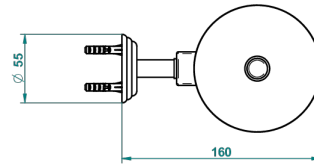

MARQUISE BLANC DECOR PLATINE

A7G-4720C

Pot à balai mural en métal, avec balai et couvercle

THG®
PARIS

28537

27/10/2015

CARACTÉRISTIQUES

- Accessoire en laiton
- Brosse de rechange Réf. G00.703B

FINITIONS DISPONIBLES

Bronze clair - D01
Chromé - A02
Chromé / doré - G02
Chromé mat - C02
Doré brillant - F01
Doré mat - F07

Nickel brillant - B01
Nickel mat - C01
Noir mat céramique - D30
Or pâle - F30
Or pâle mat - F31
Pvd blush - H62

Pvd blush mat - H60
Pvd couleur bronze brown - F33
Pvd couleur bronze brown - mat - F34
Pvd couleur doré - H52
Pvd couleur doré mat - H53
Pvd couleur laiton - H49

Pvd couleur laiton mat - H50
Pvd couleur nickel - H55
Pvd couleur nickel mat - H56
Pvd graphite - H64
Pvd graphite mat - H65
Pvd umber - H66

Pvd umber mat - H67
Vieux cuivre rouge mat - H07
Vieux nickel - H28