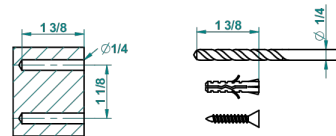

MARQUISE BLANC DECOR PLATINE

A7G-4720C

Pot à balai mural en métal, avec balai et couvercle

THG®
PARIS

28537

27/10/2015

CARACTÉRISTIQUES

- Accessoire en laiton
- Brosse de rechange Réf. G00.703B

FINITIONS DISPONIBLES

Bronze clair - D01
Chromé - A02
Chromé / doré - G02
Chromé mat - C02
Doré brillant - F01
Doré mat - F07

Nickel brillant - B01
Nickel mat - C01
Noir mat céramique - D30
Or pâle - F30
Or pâle mat - F31
Pvd blush - H62

Pvd blush mat - H60
Pvd couleur bronze brown - F33
Pvd couleur bronze brown - mat - F34
Pvd couleur doré - H52
Pvd couleur doré mat - H53
Pvd couleur laiton - H49

Pvd couleur laiton mat - H50
Pvd couleur nickel - H55
Pvd couleur nickel mat - H56
Pvd graphite - H64
Pvd graphite mat - H65
Pvd umber - H66

Pvd umber mat - H67
Vieux cuivre rouge mat - H07
Vieux nickel - H28