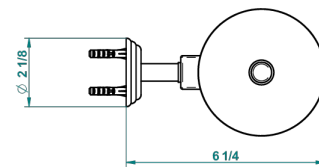

MARQUISE BLANC DECOR PLATINE

A7G-4720C

Pot à balai mural en métal, avec balai et couvercle

THG®
PARIS

28537

27/10/2015

CARACTÉRISTIQUES

- Accessoire en laiton
- Brosse de rechange Réf. G00.703B

FINITIONS DISPONIBLES

Bronze clair - D01
Chromé - A02
Chromé / doré - G02
Chromé mat - C02
Doré brillant - F01
Doré mat - F07

Nickel brillant - B01
Nickel mat - C01
Noir mat céramique - D30
Or pâle - F30
Or pâle mat - F31
Pvd blush - H62

Pvd blush mat - H60
Pvd couleur bronze brown - F33
Pvd couleur bronze brown - mat - F34
Pvd couleur doré - H52
Pvd couleur doré mat - H53
Pvd couleur laiton - H49

Pvd couleur laiton mat - H50
Pvd couleur nickel - H55
Pvd couleur nickel mat - H56
Pvd graphite - H64
Pvd graphite mat - H65
Pvd umber - H66

Pvd umber mat - H67
Vieux cuivre rouge mat - H07
Vieux nickel - H28