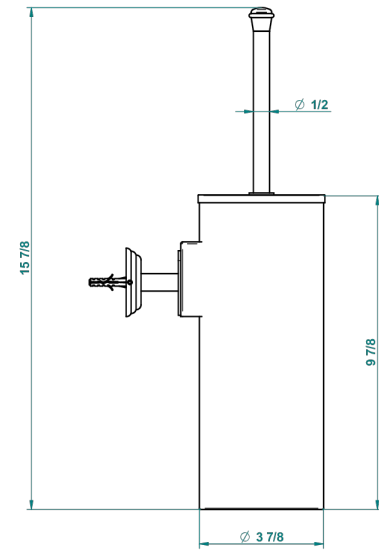

MARQUISE BLANC DECOR PLATINE

A7G-4720C

Pot à balai mural en métal, avec balai et couvercle

THG®
PARIS

28537

27/10/2015

CARACTÉRISTIQUES

- Accessoire en laiton
- Brosse de rechange Réf. G00.703B

FINITIONS DISPONIBLES

Bronze clair - D01
Chromé - A02
Chromé / doré - G02
Chromé mat - C02
Doré brillant - F01
Doré mat - F07

Nickel brillant - B01
Nickel mat - C01
Noir mat céramique - D30
Or pâle - F30
Or pâle mat - F31
Pvd blush - H62

Pvd blush mat - H60
Pvd couleur bronze brown - F33
Pvd couleur bronze brown - mat - F34
Pvd couleur doré - H52
Pvd couleur doré mat - H53
Pvd couleur laiton - H49

Pvd couleur laiton mat - H50
Pvd couleur nickel - H55
Pvd couleur nickel mat - H56
Pvd graphite - H64
Pvd graphite mat - H65
Pvd umber - H66

Pvd umber mat - H67
Vieux cuivre rouge mat - H07
Vieux nickel - H28