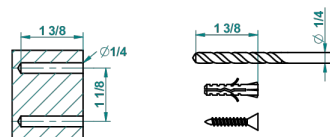

MARQUISE DECORACION EN ORO

A7F-4720C

Escobillero mural y escobilla con tapa

THG®
PARIS

28537

27/10/2015

CARACTERÍSTICAS

- Marquise decoración en oro
- Escobillero mural y escobilla con tapa

ACABADOS DISPONIBLES

Bronce claro - D01
Cerámica negra mate - D30
Cobre viejo mate - H07
Cromo - A02
Cromo / dorado - G02
Cromo mate - C02

Dorado - F01
Dorado mate - F07
Dorado pálido - F30
Dorado pálido mate (sin barniz) - F31
Níquel - B01
Níquel mate - C01

Níquel viejo - H28
Pvd blush - H62
Pvd blush mate - H60
Pvd color latón - H49
Pvd color latón mate - H50
Pvd color níquel - H55

Pvd color níquel mate - H56
Pvd color oro - H52
Pvd color oro mate - H53
Pvd grafito - H64
Pvd grafito mate - H65
Pvd marrón bronce - F33

Pvd marrón bronce mate - F34
Pvd umber - H66
Pvd umber mate - H67