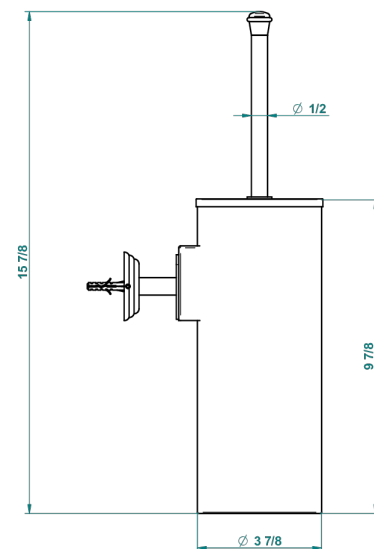

MARQUISE DECORACION EN ORO

A7F-4720C

Escobillero mural y escobilla con tapa

THG®
PARIS

28537

27/10/2015

CARACTERÍSTICAS

- Marquise decoración en oro
- Escobillero mural y escobilla con tapa

ACABADOS DISPONIBLES

Bronce claro - D01
Cerámica negra mate - D30
Cobre viejo mate - H07
Cromo - A02
Cromo / dorado - G02
Cromo mate - C02

Dorado - F01
Dorado mate - F07
Dorado pálido - F30
Dorado pálido mate (sin barniz) - F31
Níquel - B01
Níquel mate - C01

Níquel viejo - H28
Pvd blush - H62
Pvd blush mate - H60
Pvd color latón - H49
Pvd color latón mate - H50
Pvd color níquel - H55

Pvd color níquel mate - H56
Pvd color oro - H52
Pvd color oro mate - H53
Pvd grafito - H64
Pvd grafito mate - H65
Pvd marrón bronce - F33

Pvd marrón bronce mate - F34
Pvd umber - H66
Pvd umber mate - H67