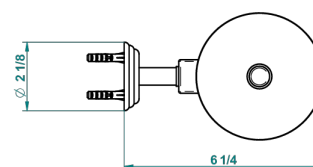

MARQUISE DECORACION EN ORO

A7F-4720C

Escobillero mural y escobilla con tapa

THG®
PARIS

28537

27/10/2015

CARACTERÍSTICAS

- Marquise decoración en oro
- Escobillero mural y escobilla con tapa

ACABADOS DISPONIBLES

Bronce claro - D01
Cerámica negra mate - D30
Cobre viejo mate - H07
Cromo - A02
Cromo / dorado - G02
Cromo mate - C02

Dorado - F01
Dorado mate - F07
Dorado pálido - F30
Dorado pálido mate (sin barniz) - F31
Níquel - B01
Níquel mate - C01

Níquel viejo - H28
Pvd blush - H62
Pvd blush mate - H60
Pvd color latón - H49
Pvd color latón mate - H50
Pvd color níquel - H55

Pvd color níquel mate - H56
Pvd color oro - H52
Pvd color oro mate - H53
Pvd grafito - H64
Pvd grafito mate - H65
Pvd marrón bronce - F33

Pvd marrón bronce mate - F34
Pvd umber - H66
Pvd umber mate - H67