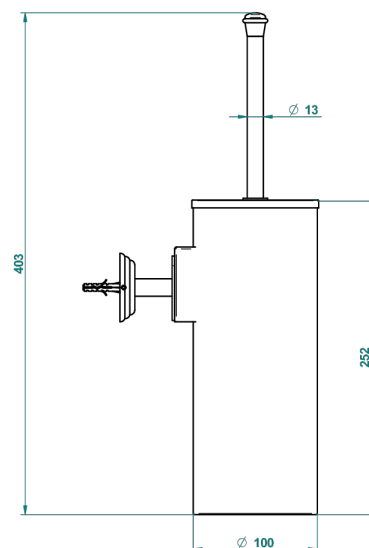

ITHAQUE DECORACION EN PLATINO

A7B-4720C

Escobillero mural y escobilla con tapa

THG®
PARIS

28537

27/10/2015

CARACTERÍSTICAS

- Ithaque decoración en platino
- Escobillero mural y escobilla con tapa

ACABADOS DISPONIBLES

Bronce claro - D01
Cerámica negra mate - D30
Cobre viejo mate - H07
Cromo - A02
Cromo / dorado - G02
Cromo mate - C02

Dorado - F01
Dorado mate - F07
Dorado pálido - F30
Dorado pálido mate (sin barniz) - F31
Níquel - B01
Níquel mate - C01

Níquel viejo - H28
Pvd blush - H62
Pvd blush mate - H60
Pvd color latón - H49
Pvd color latón mate - H50
Pvd color níquel - H55

Pvd color níquel mate - H56
Pvd color oro - H52
Pvd color oro mate - H53
Pvd grafito - H64
Pvd grafito mate - H65
Pvd marrón bronce - F33

Pvd marrón bronce mate - F34
Pvd umber - H66
Pvd umber mate - H67