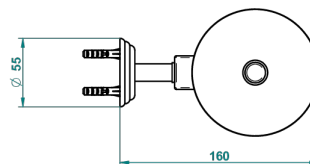

ITHAQUE DECORACION EN PLATINO

A7B-4720C

Escobillero mural y escobilla con tapa

THG®
PARIS

28537

27/10/2015

CARACTERÍSTICAS

- Ithaque decoración en platino
- Escobillero mural y escobilla con tapa

ACABADOS DISPONIBLES

Bronce claro - D01
Cerámica negra mate - D30
Cobre viejo mate - H07
Cromo - A02
Cromo / dorado - G02
Cromo mate - C02

Dorado - F01
Dorado mate - F07
Dorado pálido - F30
Dorado pálido mate (sin barniz) - F31
Níquel - B01
Níquel mate - C01

Níquel viejo - H28
Pvd blush - H62
Pvd blush mate - H60
Pvd color latón - H49
Pvd color latón mate - H50
Pvd color níquel - H55

Pvd color níquel mate - H56
Pvd color oro - H52
Pvd color oro mate - H53
Pvd grafito - H64
Pvd grafito mate - H65
Pvd marrón bronce - F33

Pvd marrón bronce mate - F34
Pvd umber - H66
Pvd umber mate - H67