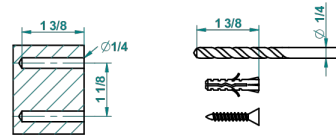

ITHAQUE DECORACION EN PLATINO

A7B-4720C

Escobillero mural y escobilla con tapa

THG®
PARIS

28537

27/10/2015

CARACTERÍSTICAS

- Ithaque decoración en platino
- Escobillero mural y escobilla con tapa

ACABADOS DISPONIBLES

Bronce claro - D01
Cerámica negra mate - D30
Cobre viejo mate - H07
Cromo - A02
Cromo / dorado - G02
Cromo mate - C02

Dorado - F01
Dorado mate - F07
Dorado pálido - F30
Dorado pálido mate (sin barniz) - F31
Níquel - B01
Níquel mate - C01

Níquel viejo - H28
Pvd blush - H62
Pvd blush mate - H60
Pvd color latón - H49
Pvd color latón mate - H50
Pvd color níquel - H55

Pvd color níquel mate - H56
Pvd color oro - H52
Pvd color oro mate - H53
Pvd grafito - H64
Pvd grafito mate - H65
Pvd marrón bronce - F33

Pvd marrón bronce mate - F34
Pvd umber - H66
Pvd umber mate - H67