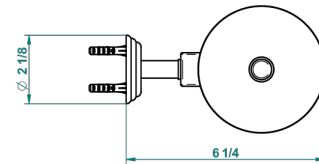

ITHAQUE DECORACION EN PLATINO

A7B-4720C

Escobillero mural y escobilla con tapa

THG®
PARIS

28537

27/10/2015

CARACTERÍSTICAS

- Ithaque decoración en platino
- Escobillero mural y escobilla con tapa

ACABADOS DISPONIBLES

Bronce claro - D01
Cerámica negra mate - D30
Cobre viejo mate - H07
Cromo - A02
Cromo / dorado - G02
Cromo mate - C02

Dorado - F01
Dorado mate - F07
Dorado pálido - F30
Dorado pálido mate (sin barniz) - F31
Níquel - B01
Níquel mate - C01

Níquel viejo - H28
Pvd blush - H62
Pvd blush mate - H60
Pvd color latón - H49
Pvd color latón mate - H50
Pvd color níquel - H55

Pvd color níquel mate - H56
Pvd color oro - H52
Pvd color oro mate - H53
Pvd grafito - H64
Pvd grafito mate - H65
Pvd marrón bronce - F33

Pvd marrón bronce mate - F34
Pvd umber - H66
Pvd umber mate - H67