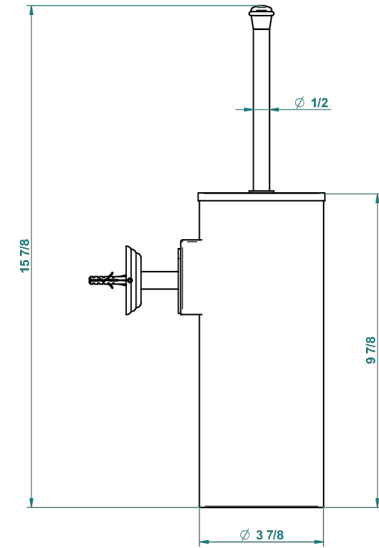

ITHAQUE DECORACION EN PLATINO

A7B-4720C

Escobillero mural y escobilla con tapa

THG®
PARIS

28537

27/10/2015

CARACTERÍSTICAS

- Ithaque decoración en platino
- Escobillero mural y escobilla con tapa

ACABADOS DISPONIBLES

Bronce claro - D01
Cerámica negra mate - D30
Cobre viejo mate - H07
Cromo - A02
Cromo / dorado - G02
Cromo mate - C02

Dorado - F01
Dorado mate - F07
Dorado pálido - F30
Dorado pálido mate (sin barniz) - F31
Níquel - B01
Níquel mate - C01

Níquel viejo - H28
Pvd blush - H62
Pvd blush mate - H60
Pvd color latón - H49
Pvd color latón mate - H50
Pvd color níquel - H55

Pvd color níquel mate - H56
Pvd color oro - H52
Pvd color oro mate - H53
Pvd grafito - H64
Pvd grafito mate - H65
Pvd marrón bronce - F33

Pvd marrón bronce mate - F34
Pvd umber - H66
Pvd umber mate - H67