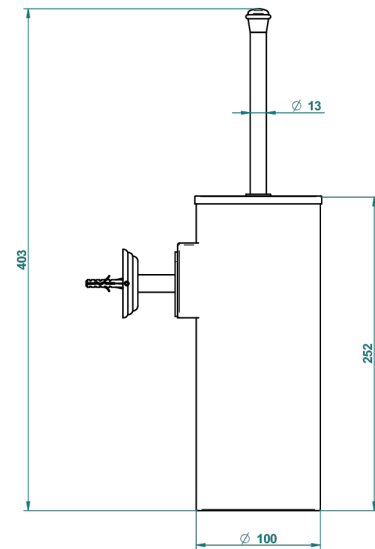

ITHAQUE DECORACION EN ORO

A7A-4720C

Escobillero mural y escobilla con tapa

THG®
PARIS

28537

27/10/2015

CARACTERÍSTICAS

- Ithaque decoración en oro
- Escobillero mural y escobilla con tapa

ACABADOS DISPONIBLES

Bronce claro - D01
Cerámica negra mate - D30
Cobre viejo mate - H07
Cromo - A02
Cromo / dorado - G02
Cromo mate - C02

Dorado - F01
Dorado mate - F07
Dorado pálido - F30
Dorado pálido mate (sin barniz) - F31
Níquel - B01
Níquel mate - C01

Níquel viejo - H28
Pvd blush - H62
Pvd blush mate - H60
Pvd color latón - H49
Pvd color latón mate - H50
Pvd color níquel - H55

Pvd color níquel mate - H56
Pvd color oro - H52
Pvd color oro mate - H53
Pvd grafito - H64
Pvd grafito mate - H65
Pvd marrón bronce - F33

Pvd marrón bronce mate - F34
Pvd umber - H66
Pvd umber mate - H67