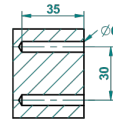

ITHAQUE DECORACION EN ORO

A7A-4720C

Escobillero mural y escobilla con tapa

THG®
PARIS

28537

27/10/2015

CARACTERÍSTICAS

- Ithaque decoración en oro
- Escobillero mural y escobilla con tapa

ACABADOS DISPONIBLES

Bronce claro - D01
Cerámica negra mate - D30
Cobre viejo mate - H07
Cromo - A02
Cromo / dorado - G02
Cromo mate - C02

Dorado - F01
Dorado mate - F07
Dorado pálido - F30
Dorado pálido mate (sin barniz) - F31
Níquel - B01
Níquel mate - C01

Níquel viejo - H28
Pvd blush - H62
Pvd blush mate - H60
Pvd color latón - H49
Pvd color latón mate - H50
Pvd color níquel - H55

Pvd color níquel mate - H56
Pvd color oro - H52
Pvd color oro mate - H53
Pvd grafito - H64
Pvd grafito mate - H65
Pvd marrón bronce - F33

Pvd marrón bronce mate - F34
Pvd umber - H66
Pvd umber mate - H67