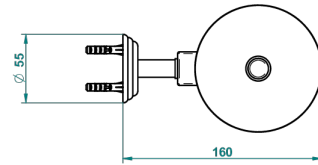

ITHAQUE DECORACION EN ORO

A7A-4720C

Escobillero mural y escobilla con tapa

THG®
PARIS

28537

27/10/2015

CARACTERÍSTICAS

- Ithaque decoración en oro
- Escobillero mural y escobilla con tapa

ACABADOS DISPONIBLES

Bronce claro - D01
Cerámica negra mate - D30
Cobre viejo mate - H07
Cromo - A02
Cromo / dorado - G02
Cromo mate - C02

Dorado - F01
Dorado mate - F07
Dorado pálido - F30
Dorado pálido mate (sin barniz) - F31
Níquel - B01
Níquel mate - C01

Níquel viejo - H28
Pvd blush - H62
Pvd blush mate - H60
Pvd color latón - H49
Pvd color latón mate - H50
Pvd color níquel - H55

Pvd color níquel mate - H56
Pvd color oro - H52
Pvd color oro mate - H53
Pvd grafito - H64
Pvd grafito mate - H65
Pvd marrón bronce - F33

Pvd marrón bronce mate - F34
Pvd umber - H66
Pvd umber mate - H67