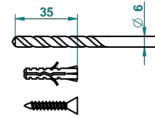

ITHAQUE DECORACION EN ORO

A7A-4720C

Escobillero mural y escobilla con tapa

THG®
PARIS

28537

27/10/2015

CARACTERÍSTICAS

- Ithaque decoración en oro
- Escobillero mural y escobilla con tapa

ACABADOS DISPONIBLES

Bronce claro - D01
Cerámica negra mate - D30
Cobre viejo mate - H07
Cromo - A02
Cromo / dorado - G02
Cromo mate - C02

Dorado - F01
Dorado mate - F07
Dorado pálido - F30
Dorado pálido mate (sin barniz) - F31
Níquel - B01
Níquel mate - C01

Níquel viejo - H28
Pvd blush - H62
Pvd blush mate - H60
Pvd color latón - H49
Pvd color latón mate - H50
Pvd color níquel - H55

Pvd color níquel mate - H56
Pvd color oro - H52
Pvd color oro mate - H53
Pvd grafito - H64
Pvd grafito mate - H65
Pvd marrón bronce - F33

Pvd marrón bronce mate - F34
Pvd umber - H66
Pvd umber mate - H67