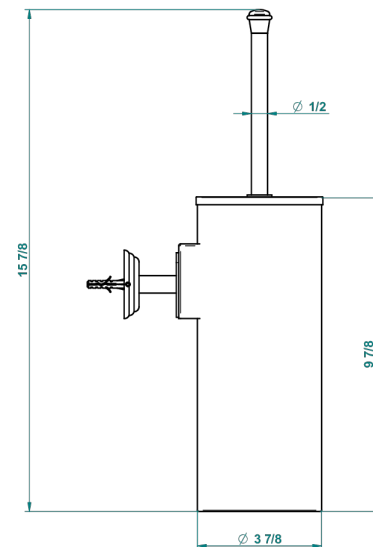

ITHAQUE DECORACION EN ORO

A7A-4720C

Escobillero mural y escobilla con tapa

THG®
PARIS

28537

27/10/2015

CARACTERÍSTICAS

- Ithaque decoración en oro
- Escobillero mural y escobilla con tapa

ACABADOS DISPONIBLES

Bronce claro - D01
Cerámica negra mate - D30
Cobre viejo mate - H07
Cromo - A02
Cromo / dorado - G02
Cromo mate - C02

Dorado - F01
Dorado mate - F07
Dorado pálido - F30
Dorado pálido mate (sin barniz) - F31
Níquel - B01
Níquel mate - C01

Níquel viejo - H28
Pvd blush - H62
Pvd blush mate - H60
Pvd color latón - H49
Pvd color latón mate - H50
Pvd color níquel - H55

Pvd color níquel mate - H56
Pvd color oro - H52
Pvd color oro mate - H53
Pvd grafito - H64
Pvd grafito mate - H65
Pvd marrón bronce - F33

Pvd marrón bronce mate - F34
Pvd umber - H66
Pvd umber mate - H67