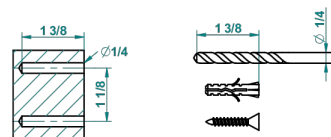

ITHAQUE DECORACION EN ORO

A7A-4720C

Escobillero mural y escobilla con tapa

THG®
PARIS

28537

27/10/2015

CARACTERÍSTICAS

- Ithaque decoración en oro
- Escobillero mural y escobilla con tapa

ACABADOS DISPONIBLES

Bronce claro - D01
Cerámica negra mate - D30
Cobre viejo mate - H07
Cromo - A02
Cromo / dorado - G02
Cromo mate - C02

Dorado - F01
Dorado mate - F07
Dorado pálido - F30
Dorado pálido mate (sin barniz) - F31
Níquel - B01
Níquel mate - C01

Níquel viejo - H28
Pvd blush - H62
Pvd blush mate - H60
Pvd color latón - H49
Pvd color latón mate - H50
Pvd color níquel - H55

Pvd color níquel mate - H56
Pvd color oro - H52
Pvd color oro mate - H53
Pvd grafito - H64
Pvd grafito mate - H65
Pvd marrón bronce - F33

Pvd marrón bronce mate - F34
Pvd umber - H66
Pvd umber mate - H67