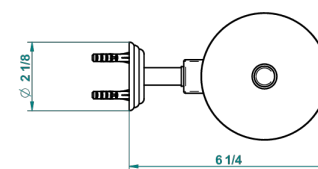

ITHAQUE DECORACION EN ORO

A7A-4720C

Escobillero mural y escobilla con tapa

THG®
PARIS

28537

27/10/2015

CARACTERÍSTICAS

- Ithaque decoración en oro
- Escobillero mural y escobilla con tapa

ACABADOS DISPONIBLES

Bronce claro - D01
Cerámica negra mate - D30
Cobre viejo mate - H07
Cromo - A02
Cromo / dorado - G02
Cromo mate - C02

Dorado - F01
Dorado mate - F07
Dorado pálido - F30
Dorado pálido mate (sin barniz) - F31
Níquel - B01
Níquel mate - C01

Níquel viejo - H28
Pvd blush - H62
Pvd blush mate - H60
Pvd color latón - H49
Pvd color latón mate - H50
Pvd color níquel - H55

Pvd color níquel mate - H56
Pvd color oro - H52
Pvd color oro mate - H53
Pvd grafito - H64
Pvd grafito mate - H65
Pvd marrón bronce - F33

Pvd marrón bronce mate - F34
Pvd umber - H66
Pvd umber mate - H67