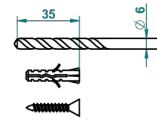

ITHAQUE DECOR OR

A7A-4720C

Pot à balai mural en métal, avec balai et couvercle

THG®
PARIS

28537

27/10/2015

CARACTÉRISTIQUES

- Accessoire en laiton
- Brosse de rechange Réf. G00.703B

FINITIONS DISPONIBLES

Bronze clair - D01
Chromé - A02
Chromé / doré - G02
Chromé mat - C02
Doré brillant - F01
Doré mat - F07

Nickel brillant - B01
Nickel mat - C01
Noir mat céramique - D30
Or pâle - F30
Or pâle mat - F31
Pvd blush - H62

Pvd blush mat - H60
Pvd couleur bronze brown - F33
Pvd couleur bronze brown - mat - F34
Pvd couleur doré - H52
Pvd couleur doré mat - H53
Pvd couleur laiton - H49

Pvd couleur laiton mat - H50
Pvd couleur nickel - H55
Pvd couleur nickel mat - H56
Pvd graphite - H64
Pvd graphite mat - H65
Pvd umber - H66

Pvd umber mat - H67
Vieux cuivre rouge mat - H07
Vieux nickel - H28