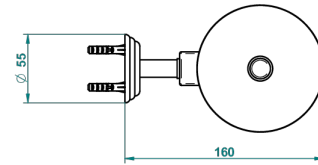

ITHAQUE DECOR OR

A7A-4720C

Pot à balai mural en métal, avec balai et couvercle

THG®
PARIS

28537

27/10/2015

CARACTÉRISTIQUES

- Accessoire en laiton
- Brosse de rechange Réf. G00.703B

FINITIONS DISPONIBLES

Bronze clair - D01
Chromé - A02
Chromé / doré - G02
Chromé mat - C02
Doré brillant - F01
Doré mat - F07

Nickel brillant - B01
Nickel mat - C01
Noir mat céramique - D30
Or pâle - F30
Or pâle mat - F31
Pvd blush - H62

Pvd blush mat - H60
Pvd couleur bronze brown - F33
Pvd couleur bronze brown - mat - F34
Pvd couleur doré - H52
Pvd couleur doré mat - H53
Pvd couleur laiton - H49

Pvd couleur laiton mat - H50
Pvd couleur nickel - H55
Pvd couleur nickel mat - H56
Pvd graphite - H64
Pvd graphite mat - H65
Pvd umber - H66

Pvd umber mat - H67
Vieux cuivre rouge mat - H07
Vieux nickel - H28