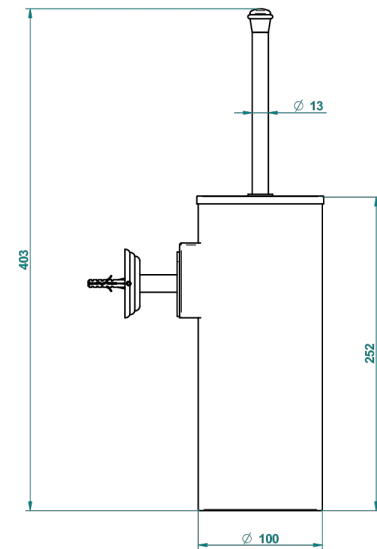

ITHAQUE DECOR OR

A7A-4720C

Pot à balai mural en métal, avec balai et couvercle

THG®
PARIS

28537

27/10/2015

CARACTÉRISTIQUES

- Accessoire en laiton
- Brosse de rechange Réf. G00.703B

FINITIONS DISPONIBLES

Bronze clair - D01
Chromé - A02
Chromé / doré - G02
Chromé mat - C02
Doré brillant - F01
Doré mat - F07

Nickel brillant - B01
Nickel mat - C01
Noir mat céramique - D30
Or pâle - F30
Or pâle mat - F31
Pvd blush - H62

Pvd blush mat - H60
Pvd couleur bronze brown - F33
Pvd couleur bronze brown - mat - F34
Pvd couleur doré - H52
Pvd couleur doré mat - H53
Pvd couleur laiton - H49

Pvd couleur laiton mat - H50
Pvd couleur nickel - H55
Pvd couleur nickel mat - H56
Pvd graphite - H64
Pvd graphite mat - H65
Pvd umber - H66

Pvd umber mat - H67
Vieux cuivre rouge mat - H07
Vieux nickel - H28