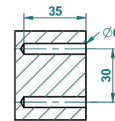

ITHAQUE DECOR OR

A7A-4720C

Pot à balai mural en métal, avec balai et couvercle

THG®
PARIS

28537

27/10/2015

CARACTÉRISTIQUES

- Accessoire en laiton
- Brosse de rechange Réf. G00.703B

FINITIONS DISPONIBLES

Bronze clair - D01
Chromé - A02
Chromé / doré - G02
Chromé mat - C02
Doré brillant - F01
Doré mat - F07

Nickel brillant - B01
Nickel mat - C01
Noir mat céramique - D30
Or pâle - F30
Or pâle mat - F31
Pvd blush - H62

Pvd blush mat - H60
Pvd couleur bronze brown - F33
Pvd couleur bronze brown - mat - F34
Pvd couleur doré - H52
Pvd couleur doré mat - H53
Pvd couleur laiton - H49

Pvd couleur laiton mat - H50
Pvd couleur nickel - H55
Pvd couleur nickel mat - H56
Pvd graphite - H64
Pvd graphite mat - H65
Pvd umber - H66

Pvd umber mat - H67
Vieux cuivre rouge mat - H07
Vieux nickel - H28